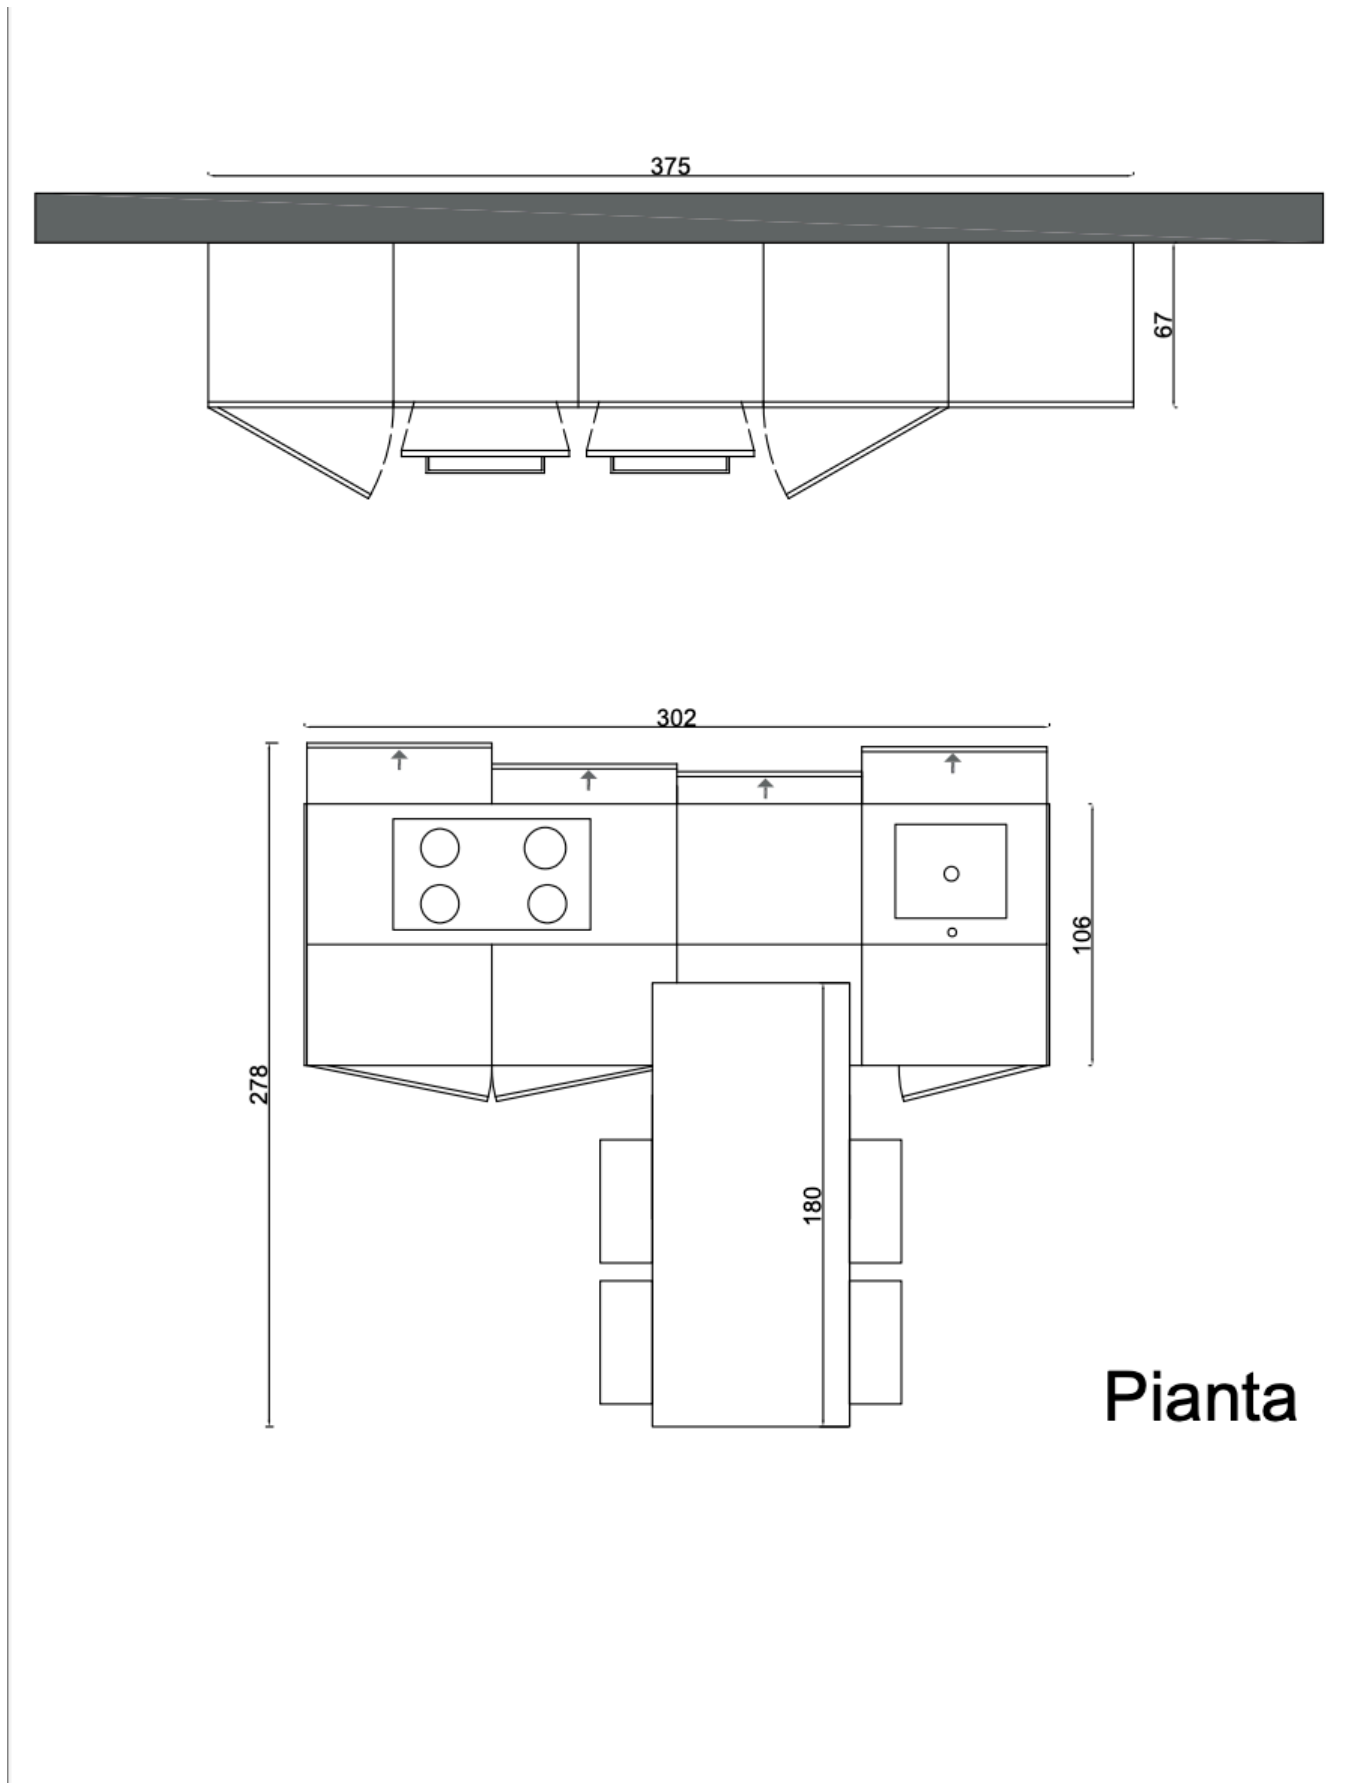

CARATTERISTICHE

Ante: Laminato

Top: Laminato

Maniglie: Acciaio

DIMENSIONI

Lunghezza: 420 cm

Profondità: 120 cm

Altezza: 223 cm

CARATTERISTICHE

Ante: A telaio con doppia modanatura, legno di ciliegio

Top: Marmo botticino con lavello integrato

DIMENSIONI

Lunghezza: 350 + 285 + 250 cm

Profondità: 60 cm

Altezza: 218 cm

ELETTRODOMESTICI INCLUSI

Altezza: 235 cm

PREZZO ORIGINARIO

€ ~~34.837~~

PREZZO SCONTATO

€ 18.500

ARRITAL AK PROJECT

ESPOSITO
ROCCETTI

Prospetti