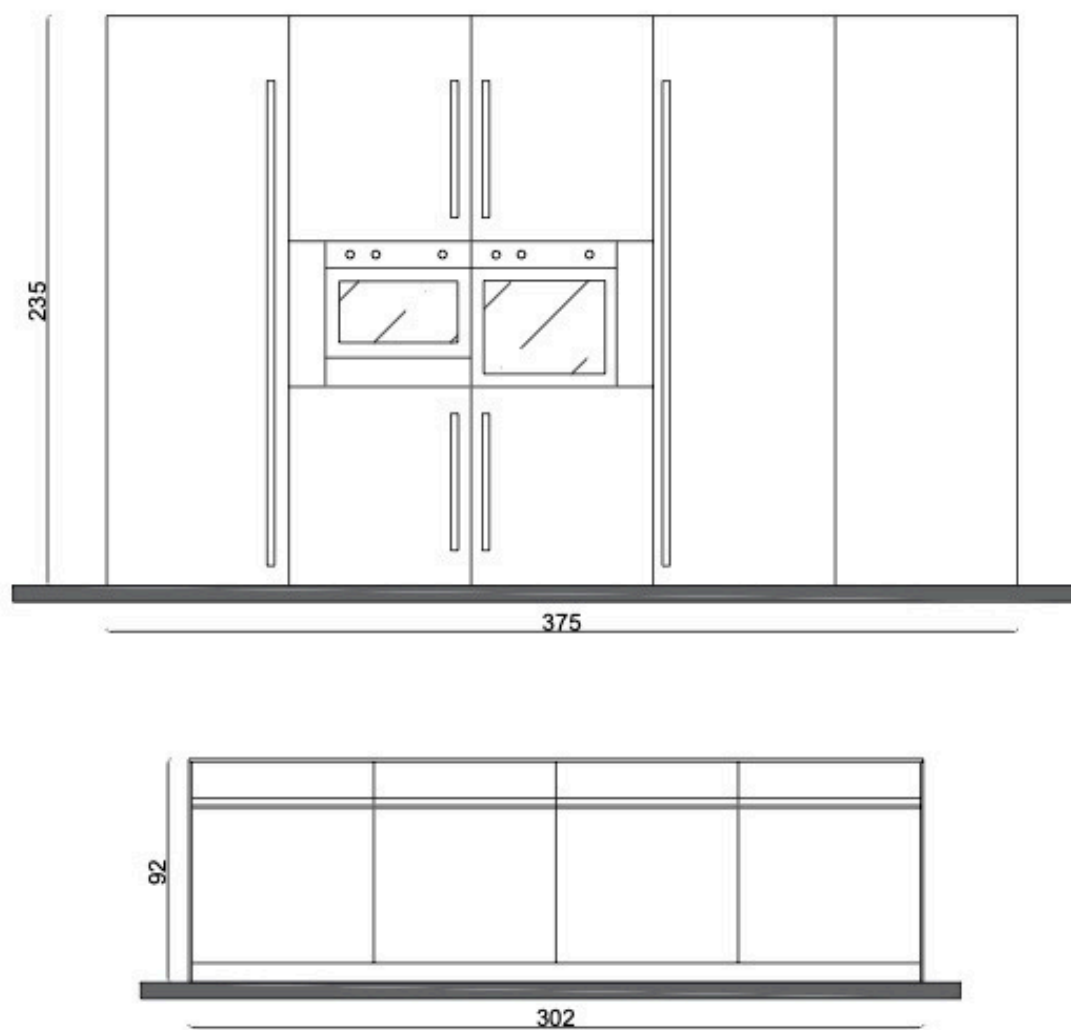

CARATTERISTICHE

Ante: Laminato

Top: Laminato

Maniglie: Acciaio

DIMENSIONI

Lunghezza: 420 cm

Profondità: 120 cm

Altezza: 223 cm

CARATTERISTICHE

Ante: A telaio con doppia modanatura, legno di ciliegio

Top: Marmo botticino con lavello integrato

DIMENSIONI

Lunghezza: 350 + 285 + 250 cm

Profondità: 60 cm

Altezza: 218 cm

ELETTRODOMESTICI INCLUSI

Altezza: 235 cm

PREZZO ORIGINARIO

€ ~~34.837~~

PREZZO SCONTATO

€ 18.500

ARRITAL AK PROJECT

ESPOSITO
ROCCETTI

Prospetti