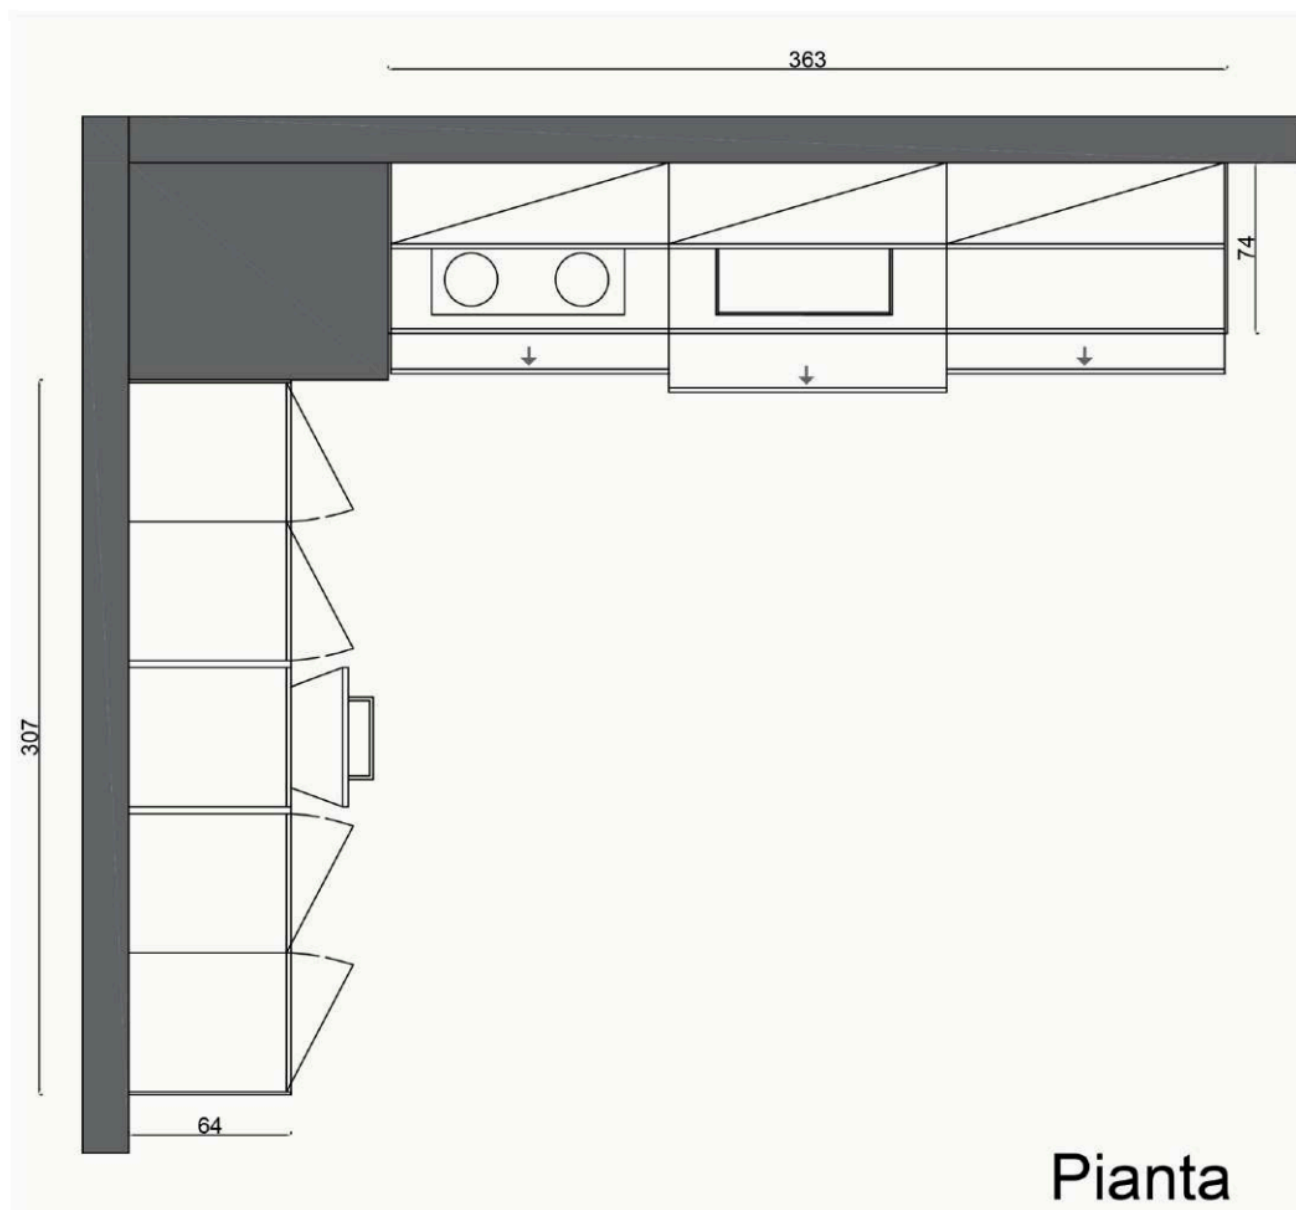

POLIFORM ALEA PRO

ESPOSITO
ROCCETTI

PREZZO ORIGINARIO

~~€ 49.737~~

PREZZO SCONTATO

€ 27.355

Pianta

Rivenditore: Esposito Roccetti
Località: Cisterna Di Latina (LT)
Marca: Poliform
Modello: Alea Pro