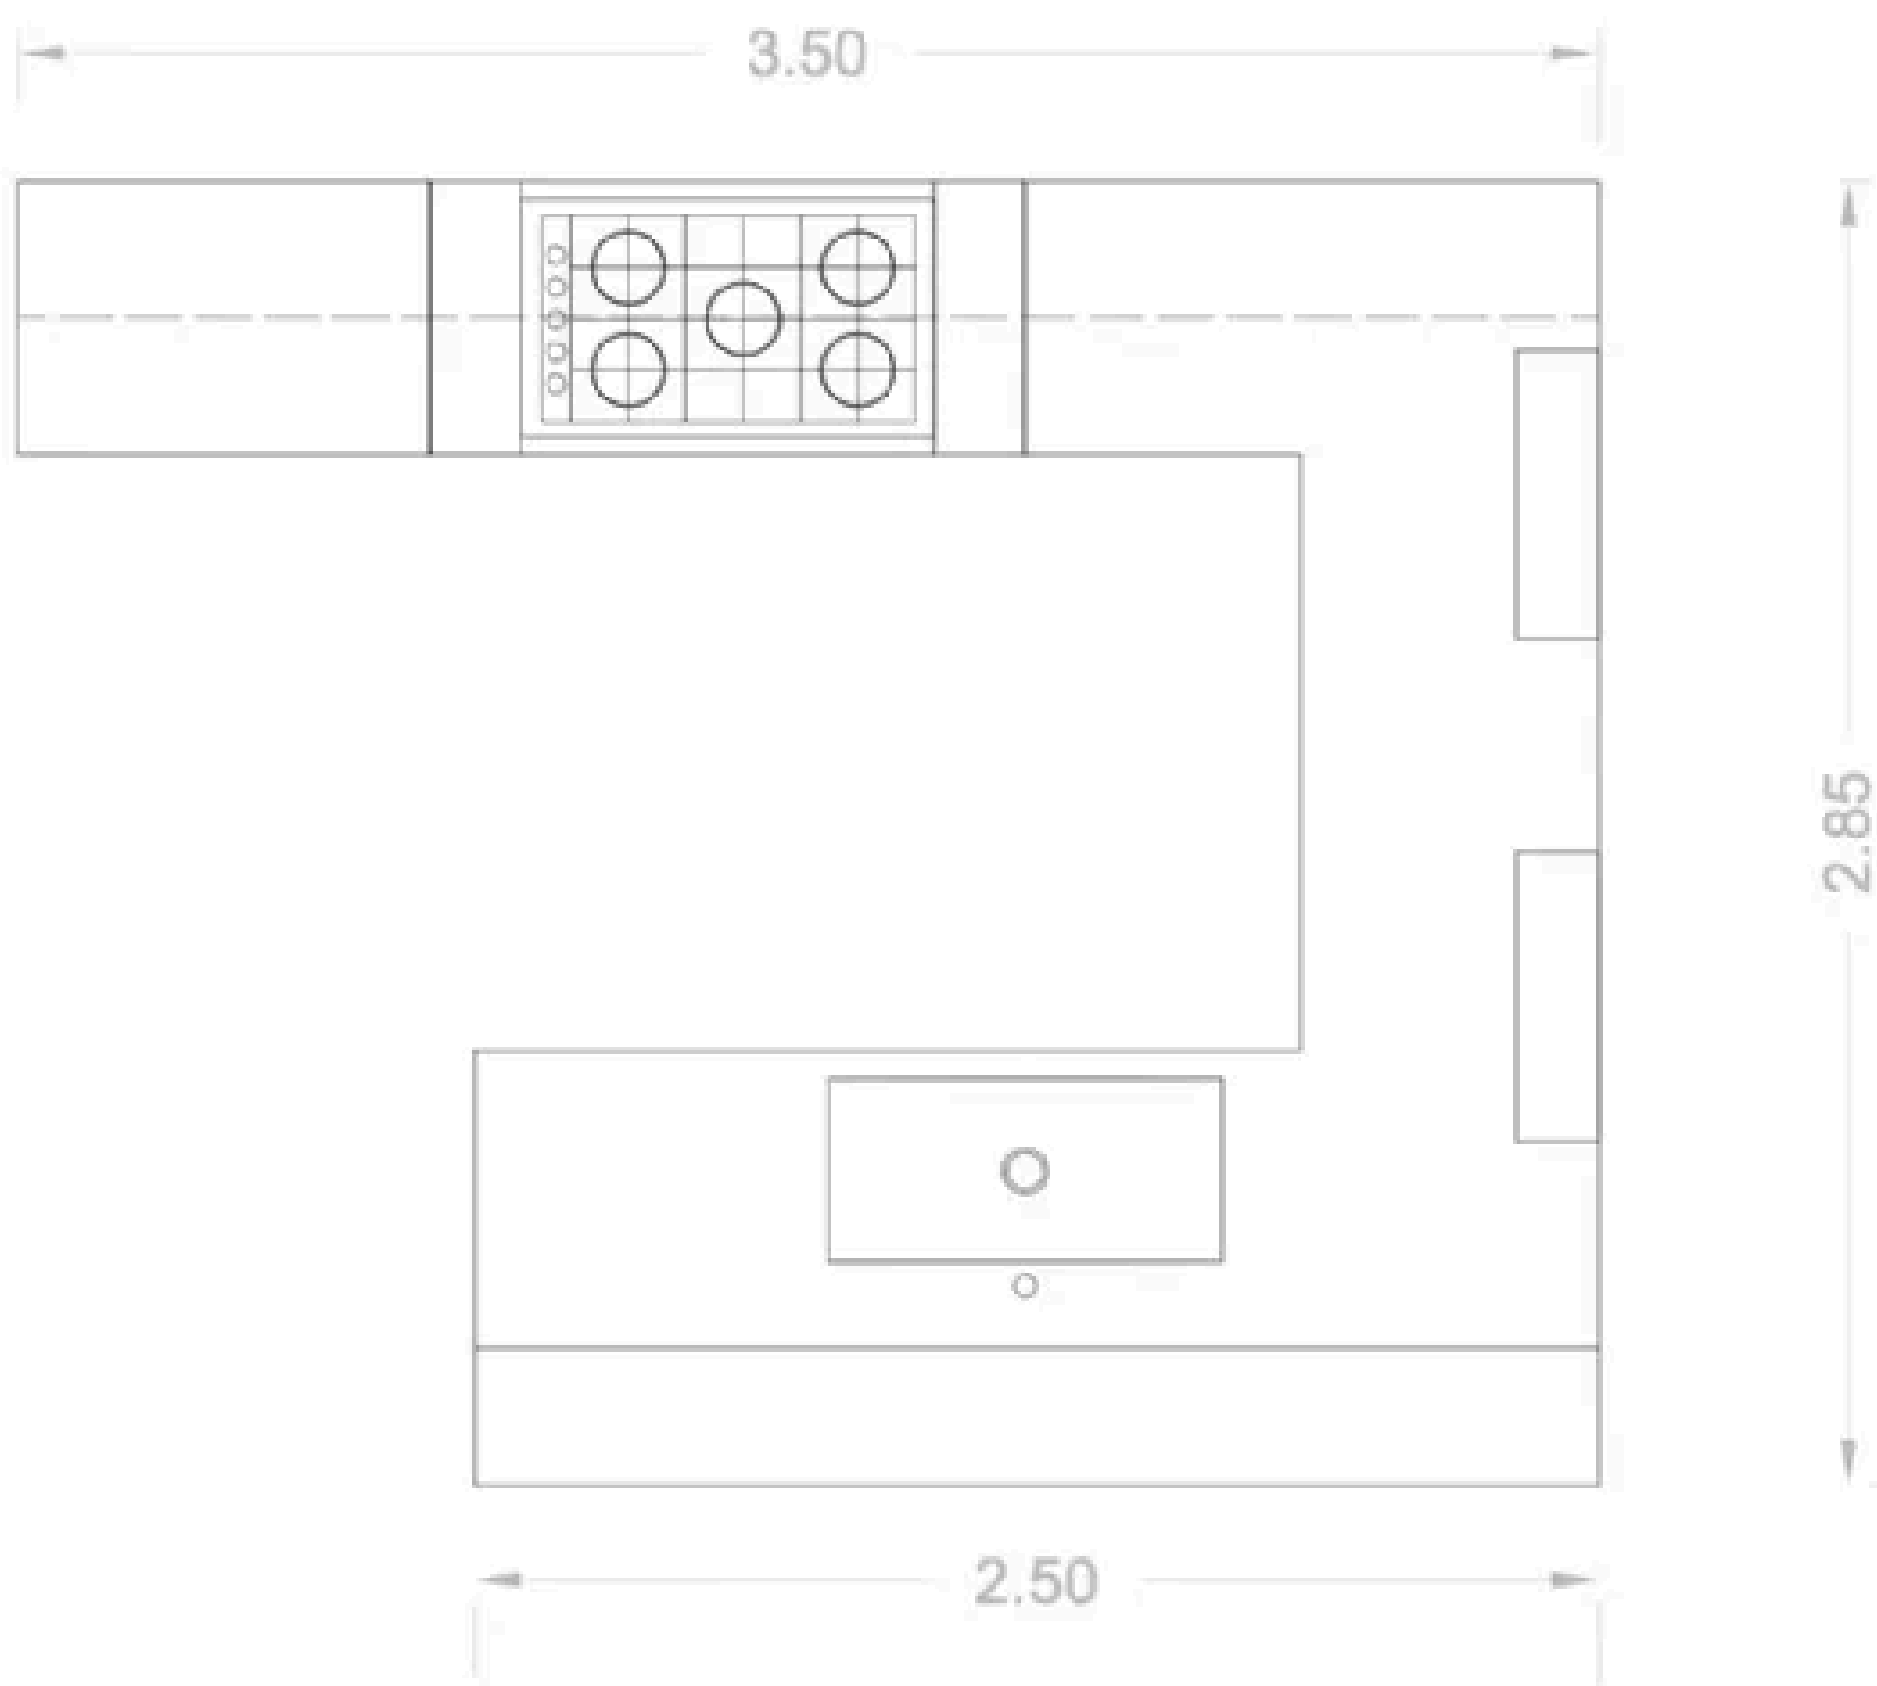

SNAIDERO CERTOSA

ESPOSITO
ROCCETTI

PREZZO ORIGINARIO

~~€ 29.816~~

PREZZO SCONTATO

€ 12.600