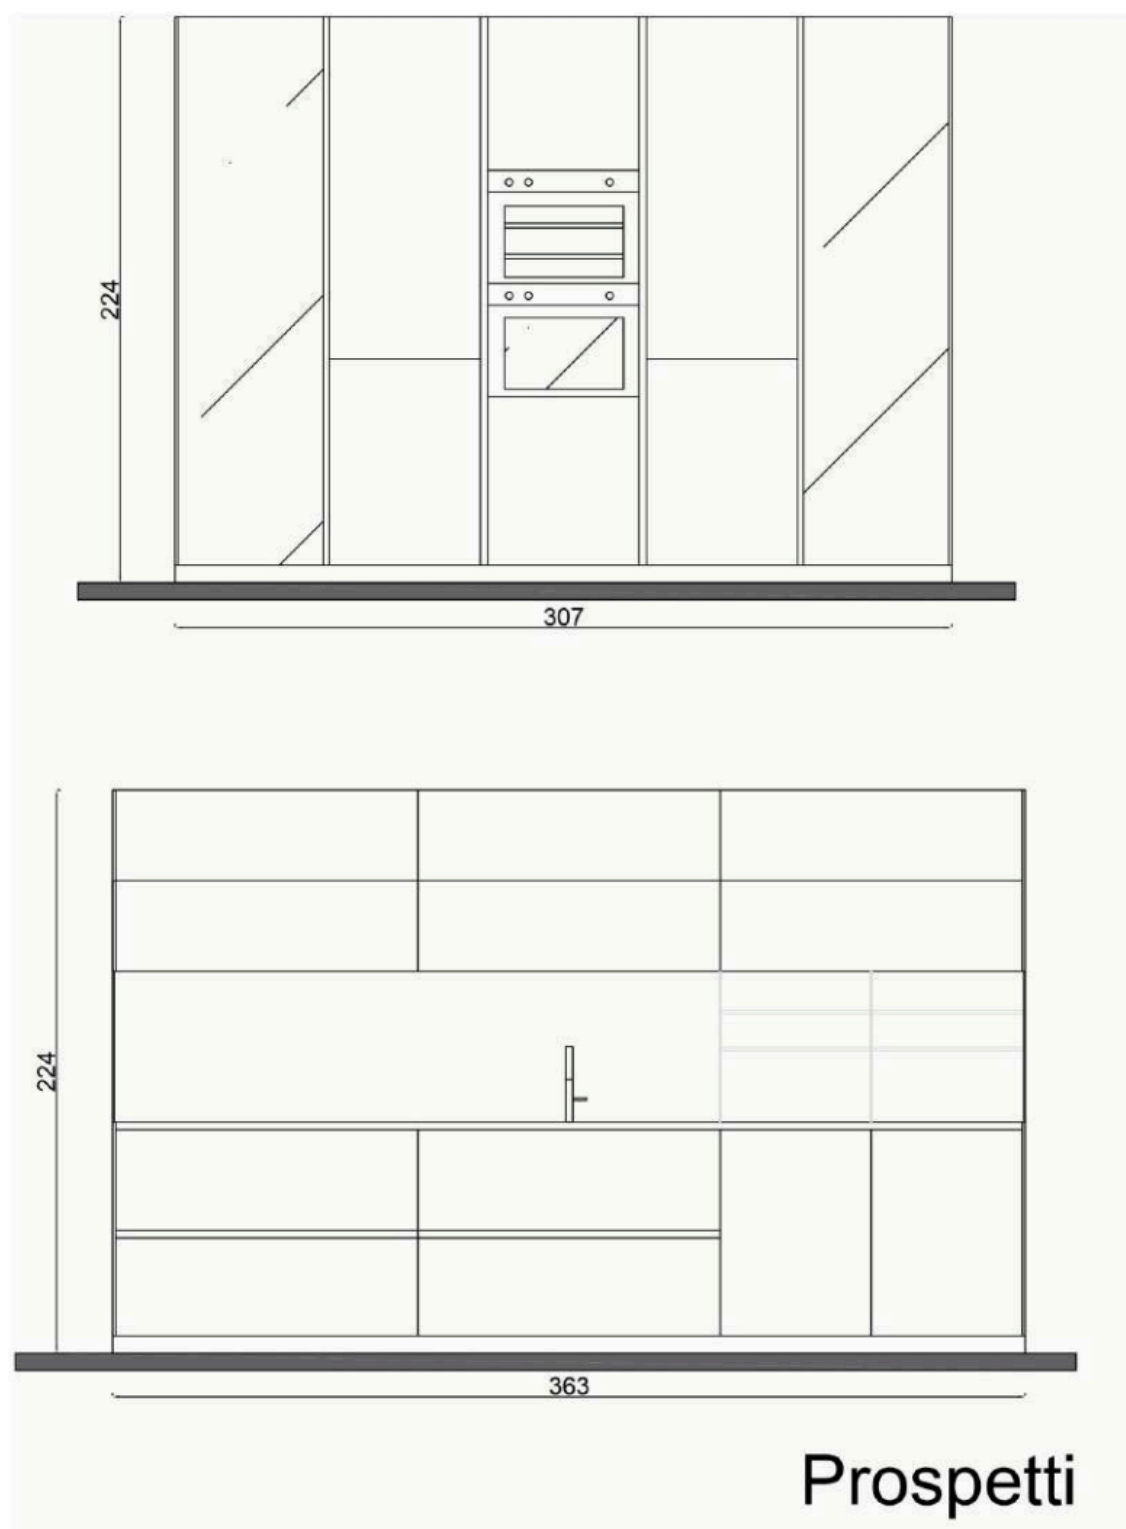

Prospetti

Rivenditore: Esposito Roccetti
Località: Cisterna Di Latina (LT)
Marca: Poliform
Modello: Alea Pro