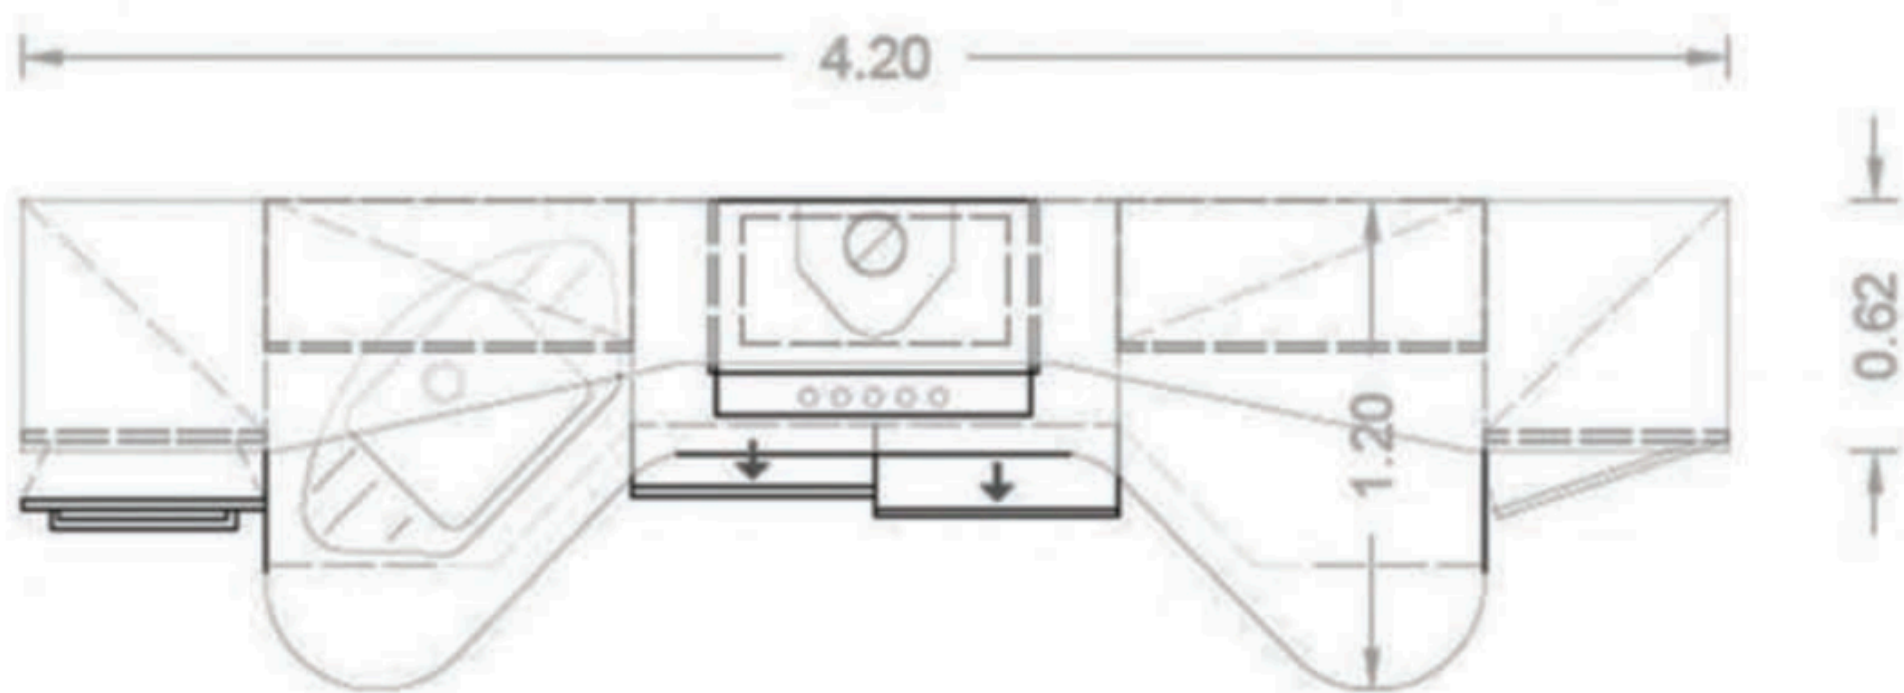

SNAIDERO SKYLINE

ESPOSITO
ROCCETTI

PREZZO ORIGINARIO

~~€ 20.134~~

PREZZO SCONTATO

€ 8.500