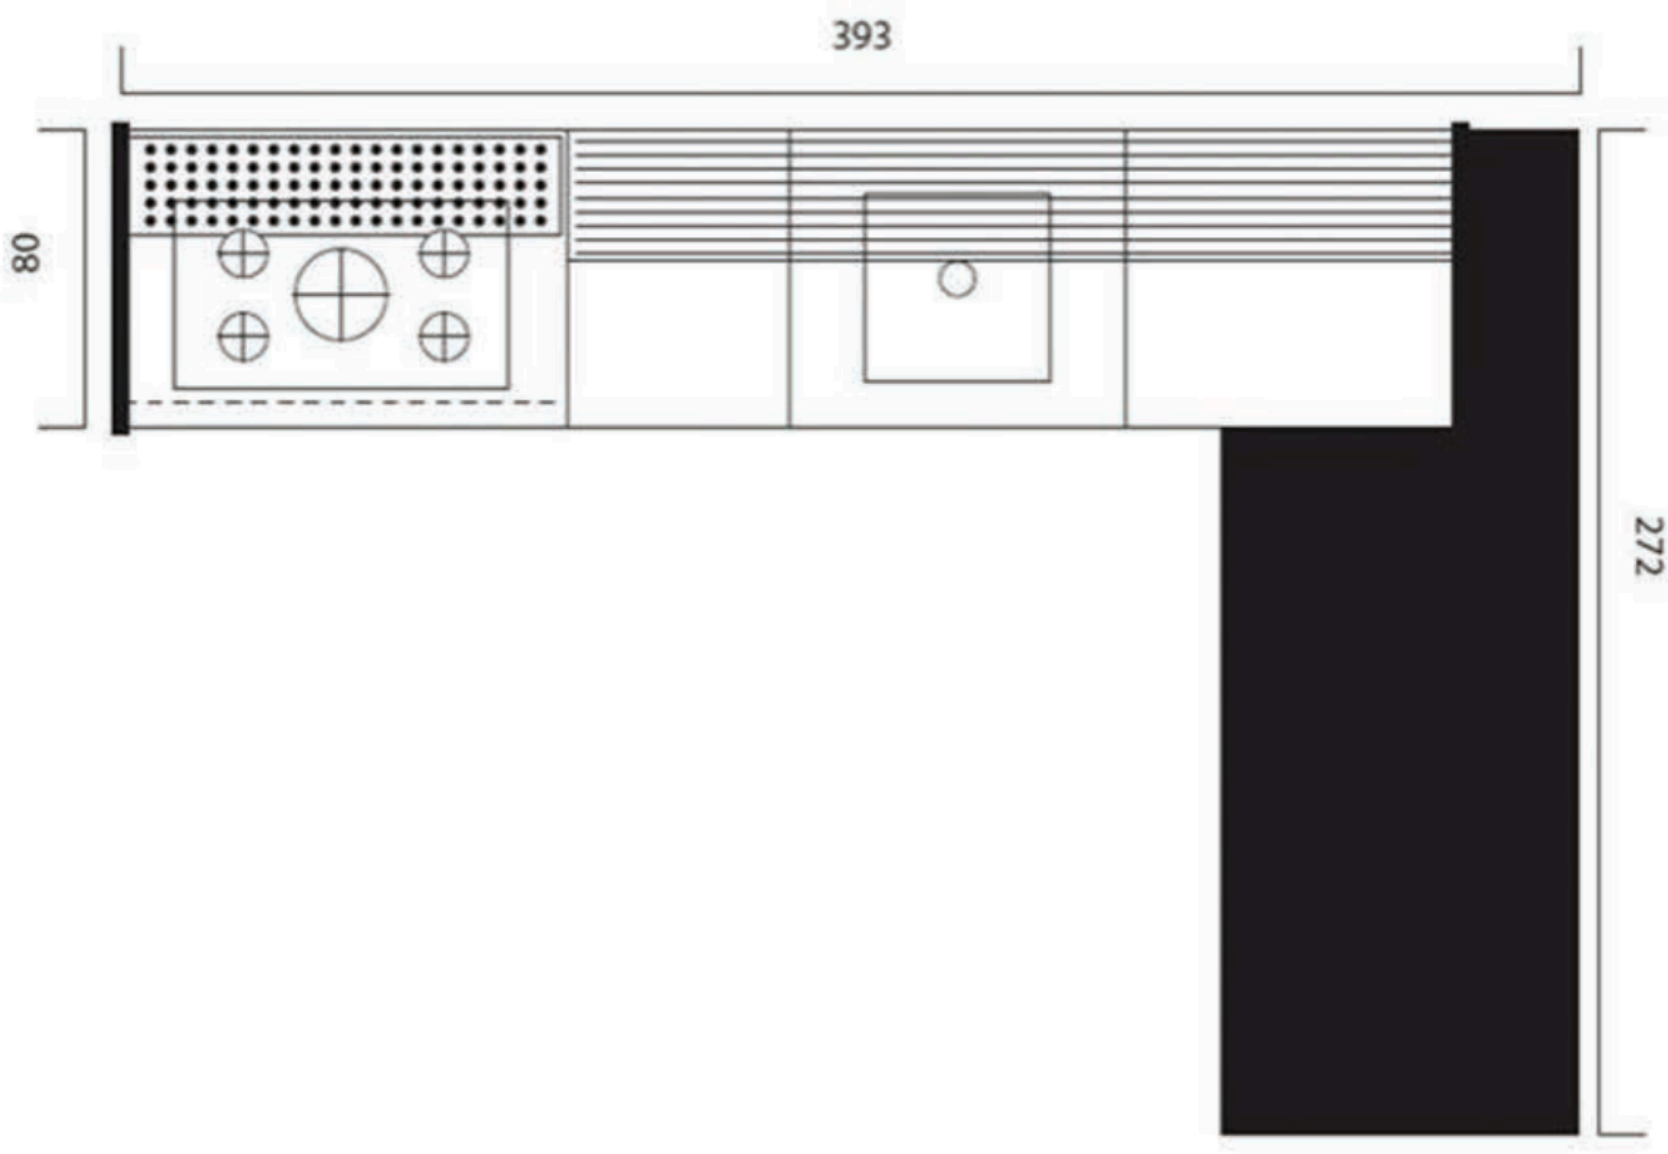

VALCUCINE RICICLANTICA

ESPOSITO
ROCCETTI

Rivenditore: Esposito e Rocchetti

Località: Cisterna di Latina (LT)

Marca: Valcucine

Modello: Riciclantica