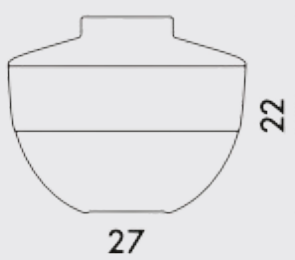

1.5

CRISTALLO

Kartell

SHIBUYA

DESIGN CHRISTOPHE PILLET

€ 150,00

€ 110,00

1221