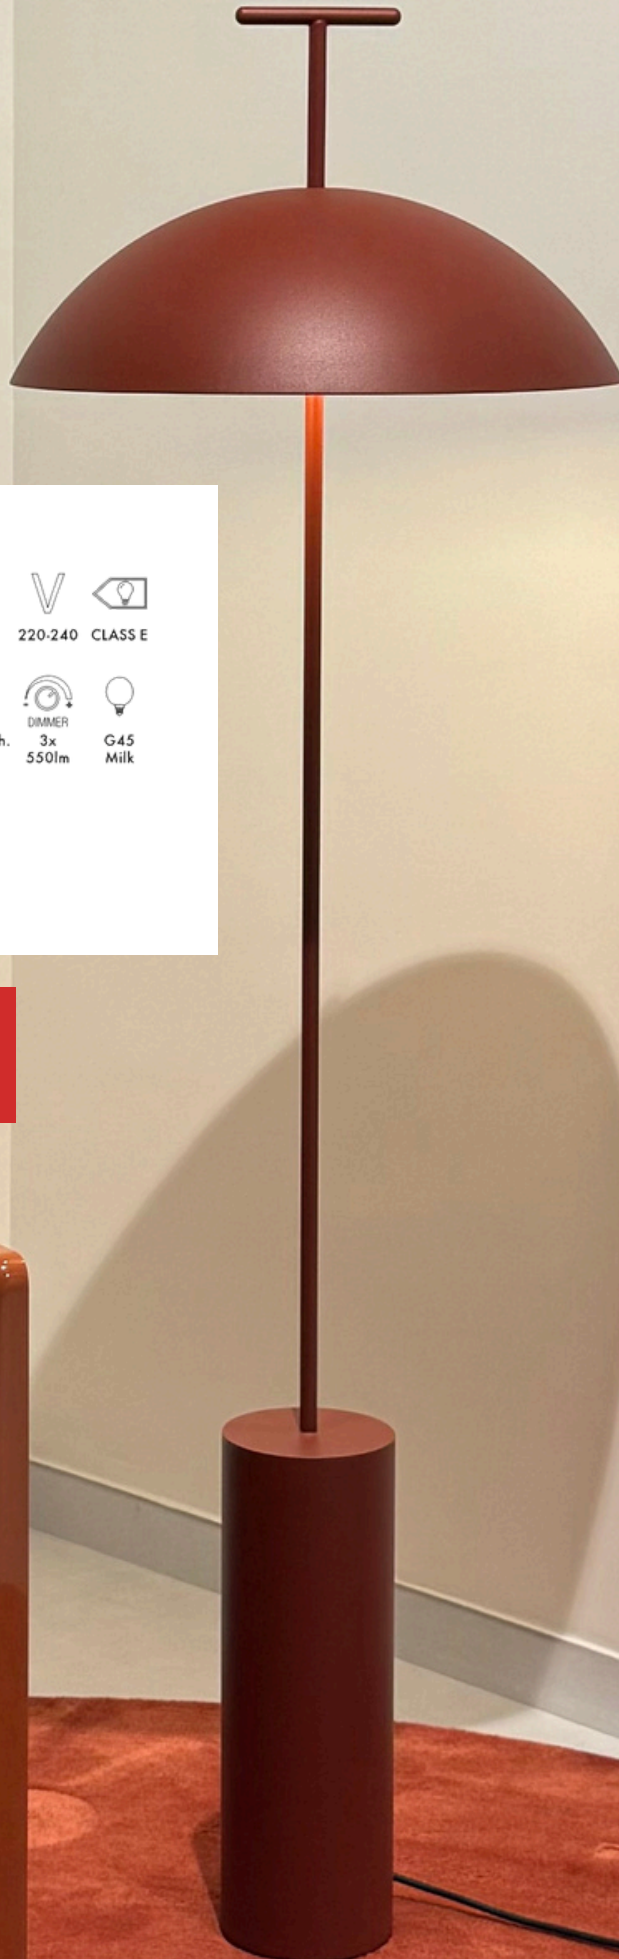

GEEN-A

DESIGN FERRUCCIO LAVIANI