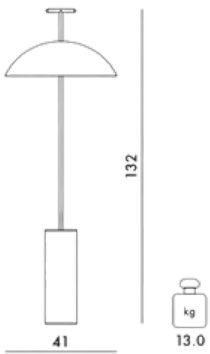

9700
dimmerabile