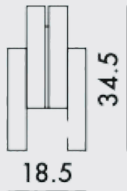

MAGAZINE RACK

DESIGN GIOTTO STOPPINO

€ 152,00

€ 115,00

4676