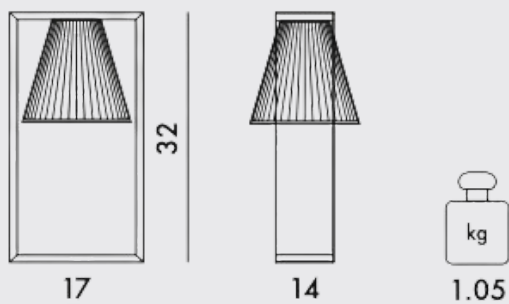

LIGHT-AIR

DESIGN EUGENI QUILLET

€ 244,00

€ 185,00

9110

Lampada da tavolo

AMBRA