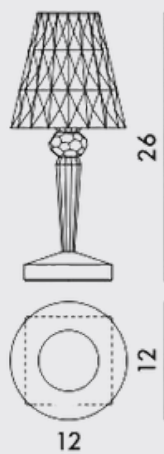

BATTERY

DESIGN FERRUCCIO LAVIANI

€ 192,00

€ 145,00