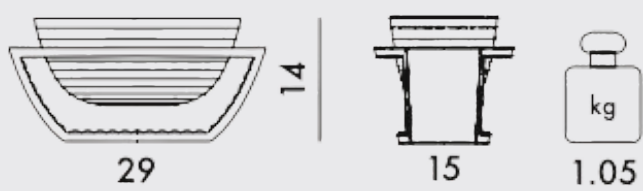

U SHINE

DESIGN EUGENI QUILLET

~~€ 150,00~~

€ 110,00

1218

NERO

Kartell

ESPOSITO
ROCCETTI