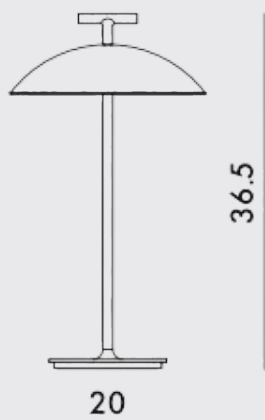

€ 160,00

DESIGN FERRUCCIO LAVIANI

9710

versione a batteria dimmerabile

0.70

● NERO

LIGHT-AIR

DESIGN EUGENI QUILLET