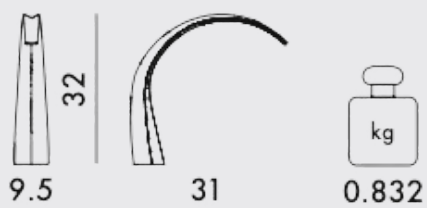

TAJ MINI

DESIGN FERRUCCIO LAVIANI

€ 252,00

€190,00

9320