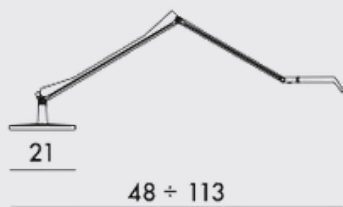

~~€ 226,00~~

€ 170,00

AMBRA

Kartell