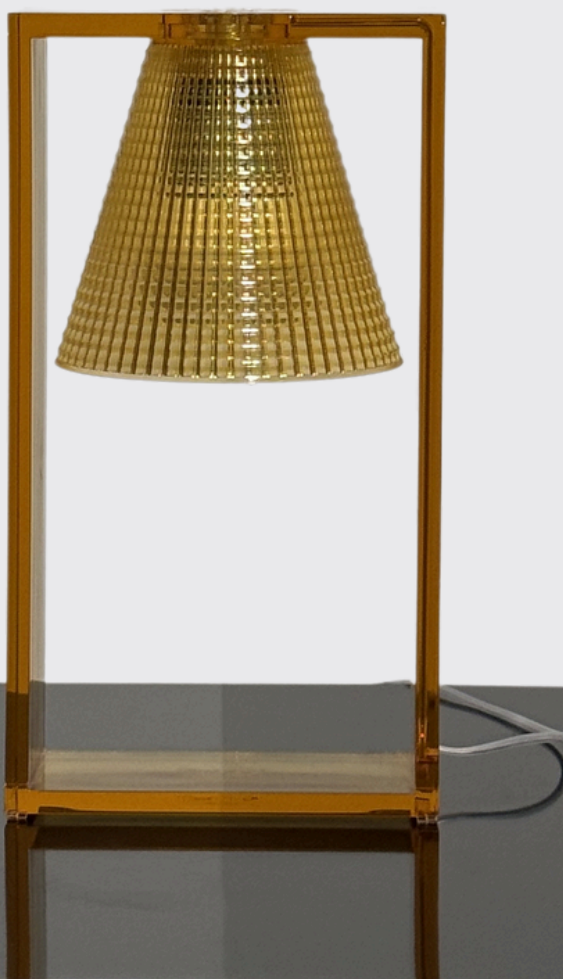

€ 244,00

€ 185,00

9110

Lampada da tavolo

 AMBRA

Kartell

SPACE

DESIGN TOKUJIN YOSHIOKA