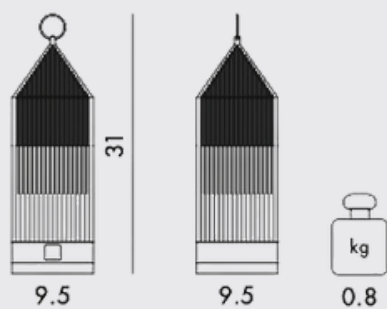

LANTERNA

DESIGN FABIO NOVEMBRE

9335
dimmerabile