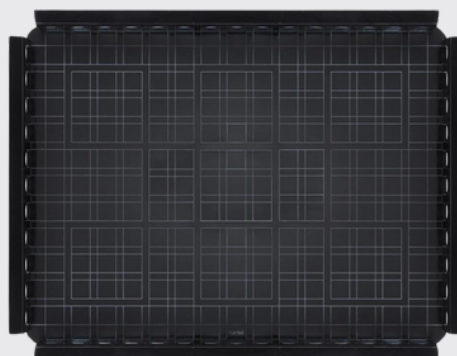

Kartell

PIAZZA

DESIGN FABIO NOVEMBRE

1441

● NERO

€ ~~129,00~~

€ 98,00

Kartell