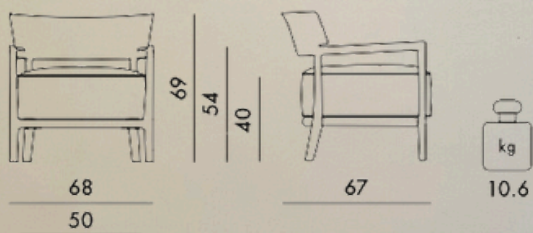

~~€ 967,00~~

€ 750,00

STRUTTURA

Policarbonato colorato in massa

SEDUTA

Imbottito in schiuma poliuretanică ricoperto in tessuto

5842

THIERRY