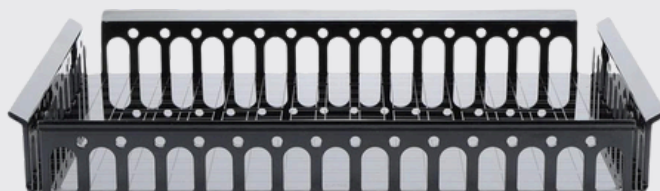

PIAZZA

DESIGN FABIO NOVEMBRE

1441

● NERO

€ ~~129,00~~

€ 98,00

Kartell