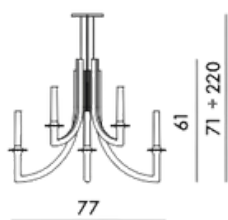

ESPOSITO
ROCCETTI

KHAN

DESIGN PHILIPPE STARCK

€ 1.038€

€ 800,00

9550
dimmerabile*