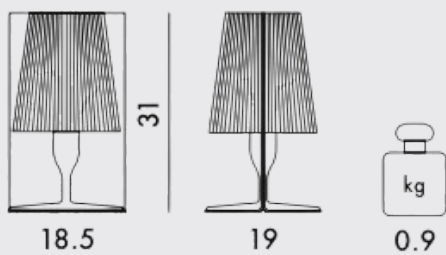

TAKE

DESIGN FERRUCCIO LAVIANI

€ ~~120,00~~

€ 90,00

9050

VERDE OLIVA