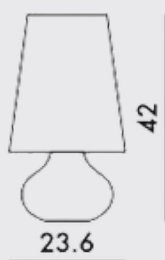

ESPOSITO
ROCCETTI

CINDY

DESIGN FERRUCCIO LAVIANI

9100