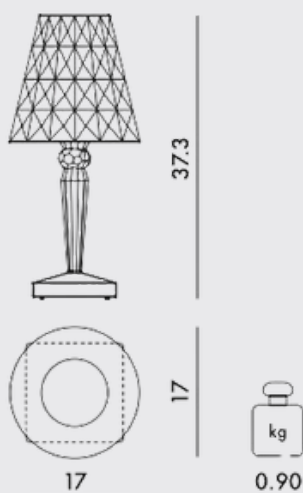

BIG BATTERY

DESIGN FERRUCCIO LAVIANI

€ 229,00

€ 170,00

9470

alimentazione diretta

☐ TRASPARENTE