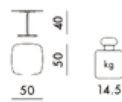

THIERRY

DESIGN PIERO LISSONI

○ BORDEAUX

€ ~~1.663,00~~

€ 1.247,00

4040