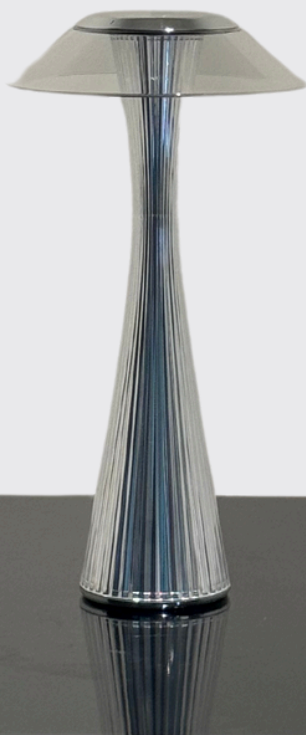

€ 160,00

DESIGN FERRUCCIO LAVIANI

9710

versione a batteria dimmerabile

0.70

● NERO

LIGHT-AIR

DESIGN EUGENI QUILLET

€ 244,00

€ 185,00

9110

Lampada da tavolo

 AMBRA

Kartell

SPACE

DESIGN TOKUJIN YOSHIOKA

~~€ 250,00~~

€ 188,00

9220

● TITANIO

Kartell

MINI PLANET BATTERY VERSION

DESIGN TOKUJIN YOSHIOKA

9410

versione a batteria dimmerabile

14.2

0.4

€ 247,00

€ 185,00

CRISTALLO

NERO

Kartell