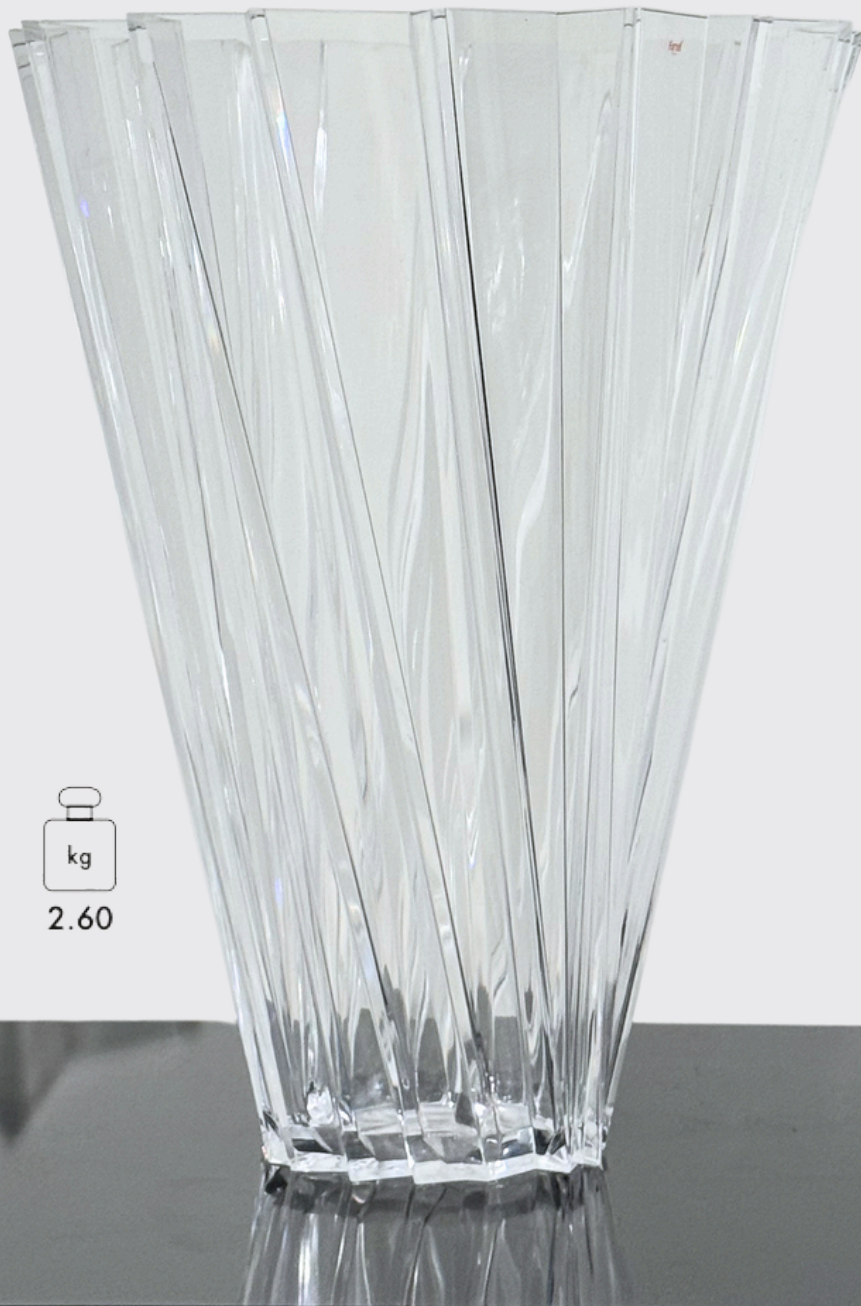

SHANGHAI

DESIGN MARIO BELLINI

€ 190,00

€ 145,00

○ CRISTALLO