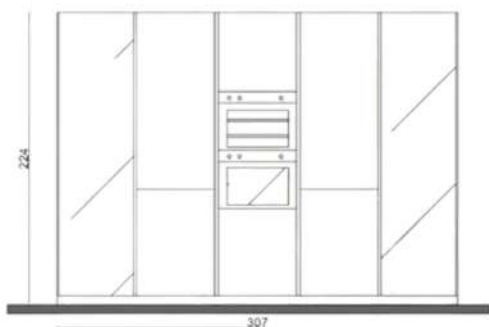

Details:

 L.240 CM, P. 94 CM, H.74 CM.

 FINITURA OLMO NERO

€ 3.500

€ 5.218

### Details:

 L.53,5 CM, P. 54 CM, H.81,5 CM.

 TESSUTO MILOS 05 CEMENTO

€ 990

€ ~~1380~~

## CUCINA ALEA PRO

La cucina Alea Pro, restyling dello storico e consolidato modello Alea, si caratterizza per l'espressività più marcata. Il design lineare del sistema originario è stato reinterpretato alla luce di una ridefinizione dei dettagli, in particolare delle gole di apertura, sottolineate da una sagoma che evidenzia le linee verticali e orizzontali. La composizione in promozione è caratterizzata da una zona operativa da 363 cm con basi a profondità maggiorata da 74 cm ed un top in laminato bianco soft touch sul quale è stato installato uno schienale attrezzato di prese usb, prese per robot da cucina, contenitori ecc. in olmo nero. I pensili invece, tutti larghi 120 cm, hanno le aperture a vasistas e sono alti 72 cm.

La zona colonne composta da 5 elementi da 60 cm per un totale di 309 cm, include alle estremità due moduli in vetro fumè con illuminazione interna, una colonna per il frigo congelatore, una colonna dispensa ed una nella quale sono incassati il forno combinato e la cantina dei vini AEG.