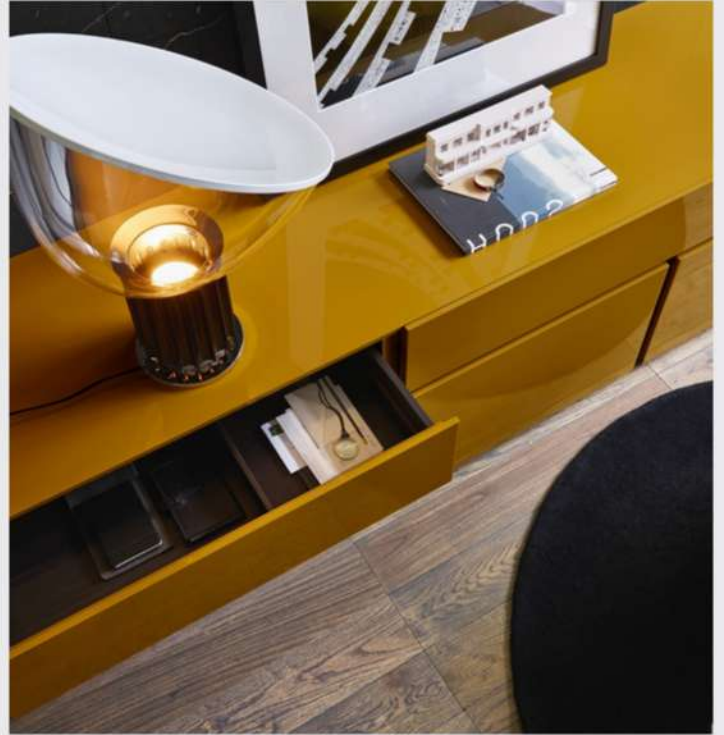

### Details:

L. 361CM, P. 105/150 CM, H. 62

TESSUTO: SHEFFIELD 01 PEPE, CAT G.

CUSCINATURA DOPPIA

TIPOLOGIA PIEDINI ARRETRATO

€ 11.200

~~€ 15.976~~