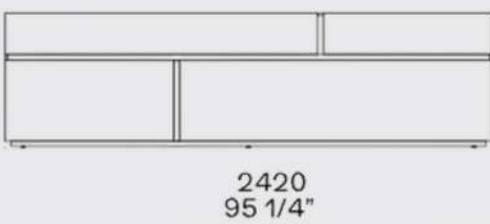

### Details:

L. 361CM, P. 105/150 CM, H. 62

TESSUTO: SHEFFIELD 01 PEPE, CAT G.

CUSCINATURA DOPPIA

TIPOLOGIA PIEDINI ARRETRATO

€ 11.200

~~€ 15.976~~

Details:

 L. 242 CM, P. 54 CM, H.67 CM

 FINITURA OCRA LACCATO LUCIDO

€ 4.450

€ ~~6.336~~

670  
26 1/2"