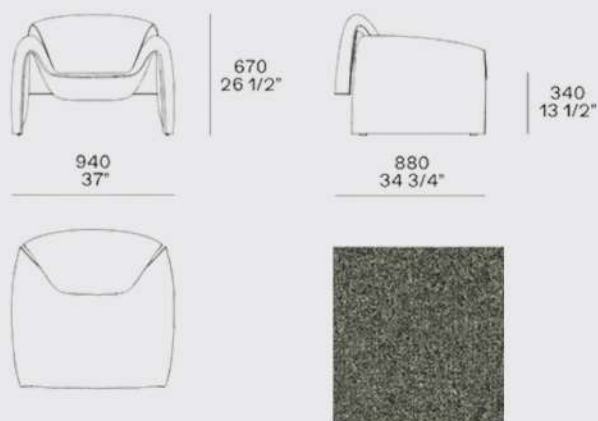

Poltrona LE CLUB

Disegnata da Jean Marie Massaud per Poliform, ricorda una delle poltrone in uso nei club durante il secolo scorso rievocando lo stile del design anni Settanta. La struttura è in acciaio con seduta in poliuretano flessibile stampato, è tutt'uno con il design della poltrona, a dimostrazione di un alto livello di esecuzione

Details:

L.94 CM, P. 88 CM, H.67 CM.

TESSUTO AGADIR 03 PEPE

N 2

€ 3.150 CAD.
€ 4.398