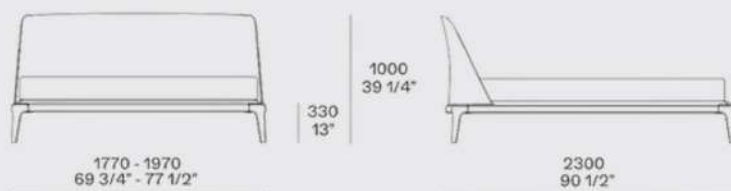

Details:

 L. 242 CM, P. 54 CM, H.67 CM

 FINITURA OCRA LACCATO LUCIDO

€ 4.450

€ ~~6.336~~

670  
26 1/2"

### Details:

 177 CM, P. 230 CM, H. 100 CM.

€ 4850

€ 6760