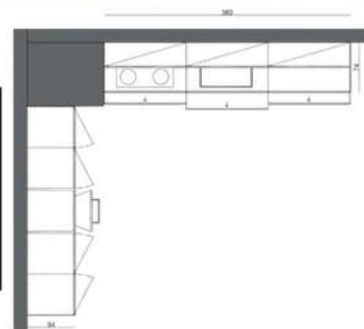

### Details:

 L.53,5 CM, P. 54 CM, H.81,5 CM.

 TESSUTO MILOS 05 CEMENTO

€ 990

€ ~~1380~~

## CUCINA ALEA PRO

La cucina Alea Pro, restyling dello storico e consolidato modello Alea, si caratterizza per l'espressività più marcata. Il design lineare del sistema originario è stato reinterpretato alla luce di una ridefinizione dei dettagli, in particolare delle gole di apertura, sottolineate da una sagoma che evidenzia le linee verticali e orizzontali. La composizione in promozione è caratterizzata da una zona operativa da 363 cm con basi a profondità maggiorata da 74 cm ed un top in laminato bianco soft touch sul quale è stato installato uno schienale attrezzato di prese usb, prese per robot da cucina, contenitori ecc. in olmo nero. I pensili invece, tutti larghi 120 cm, hanno le aperture a vasistas e sono alti 72 cm.