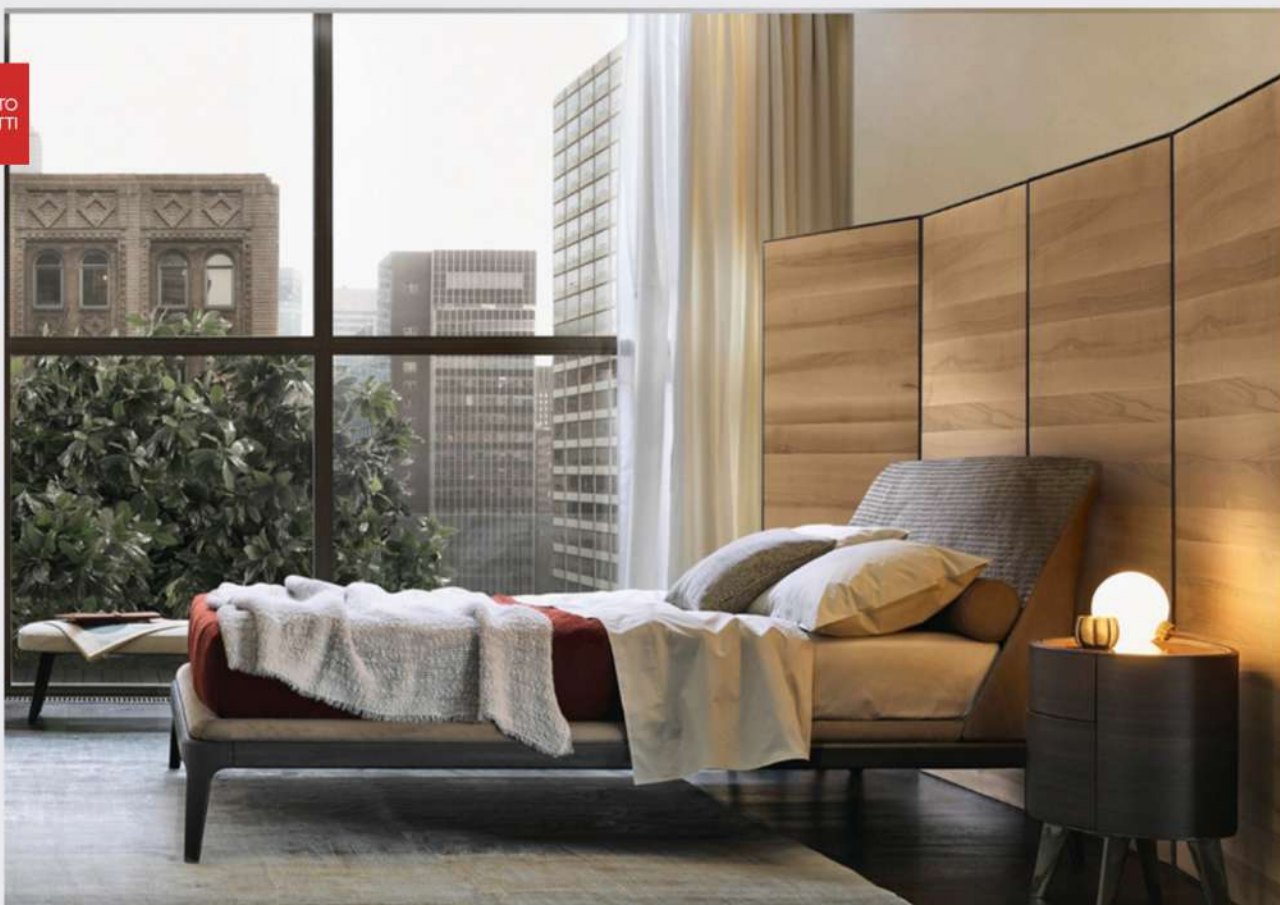

## LETTO MATRIMONIALE KELLY

Il letto Kelly disegnato nel 2020 da Emmanuel Gallina per Poliform, rappresenta con la sua forma avvolgente tutta la sua eleganza. La versione che vi proponiamo in offerta, ha la struttura in massello di olmo nero ed è rivestito in pelle Soft colore verde oliva cat. Y, mentre la testata è rivestita sulla parte frontale in tessuto Nayoro colore sabbia Cat. E e sul retro in pelle Soft colore oliva cat. Y. Dimensioni: l.177 cm, p. 230 cm, h. 100 cm.