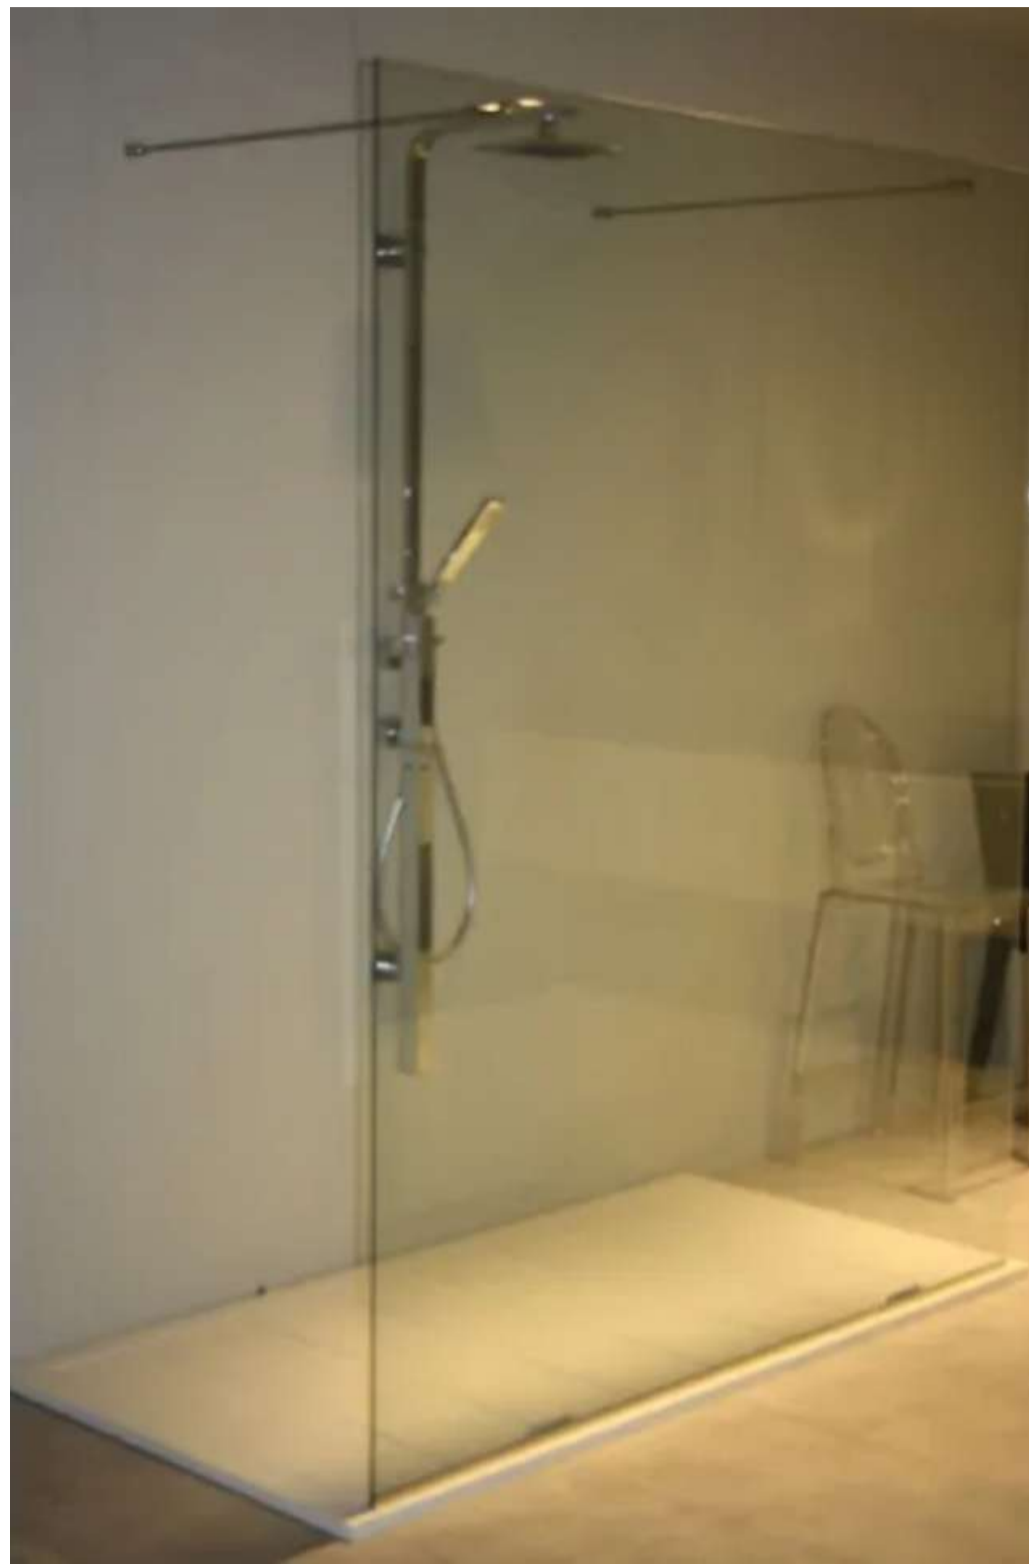

RUBINETTERIA XL GESSI