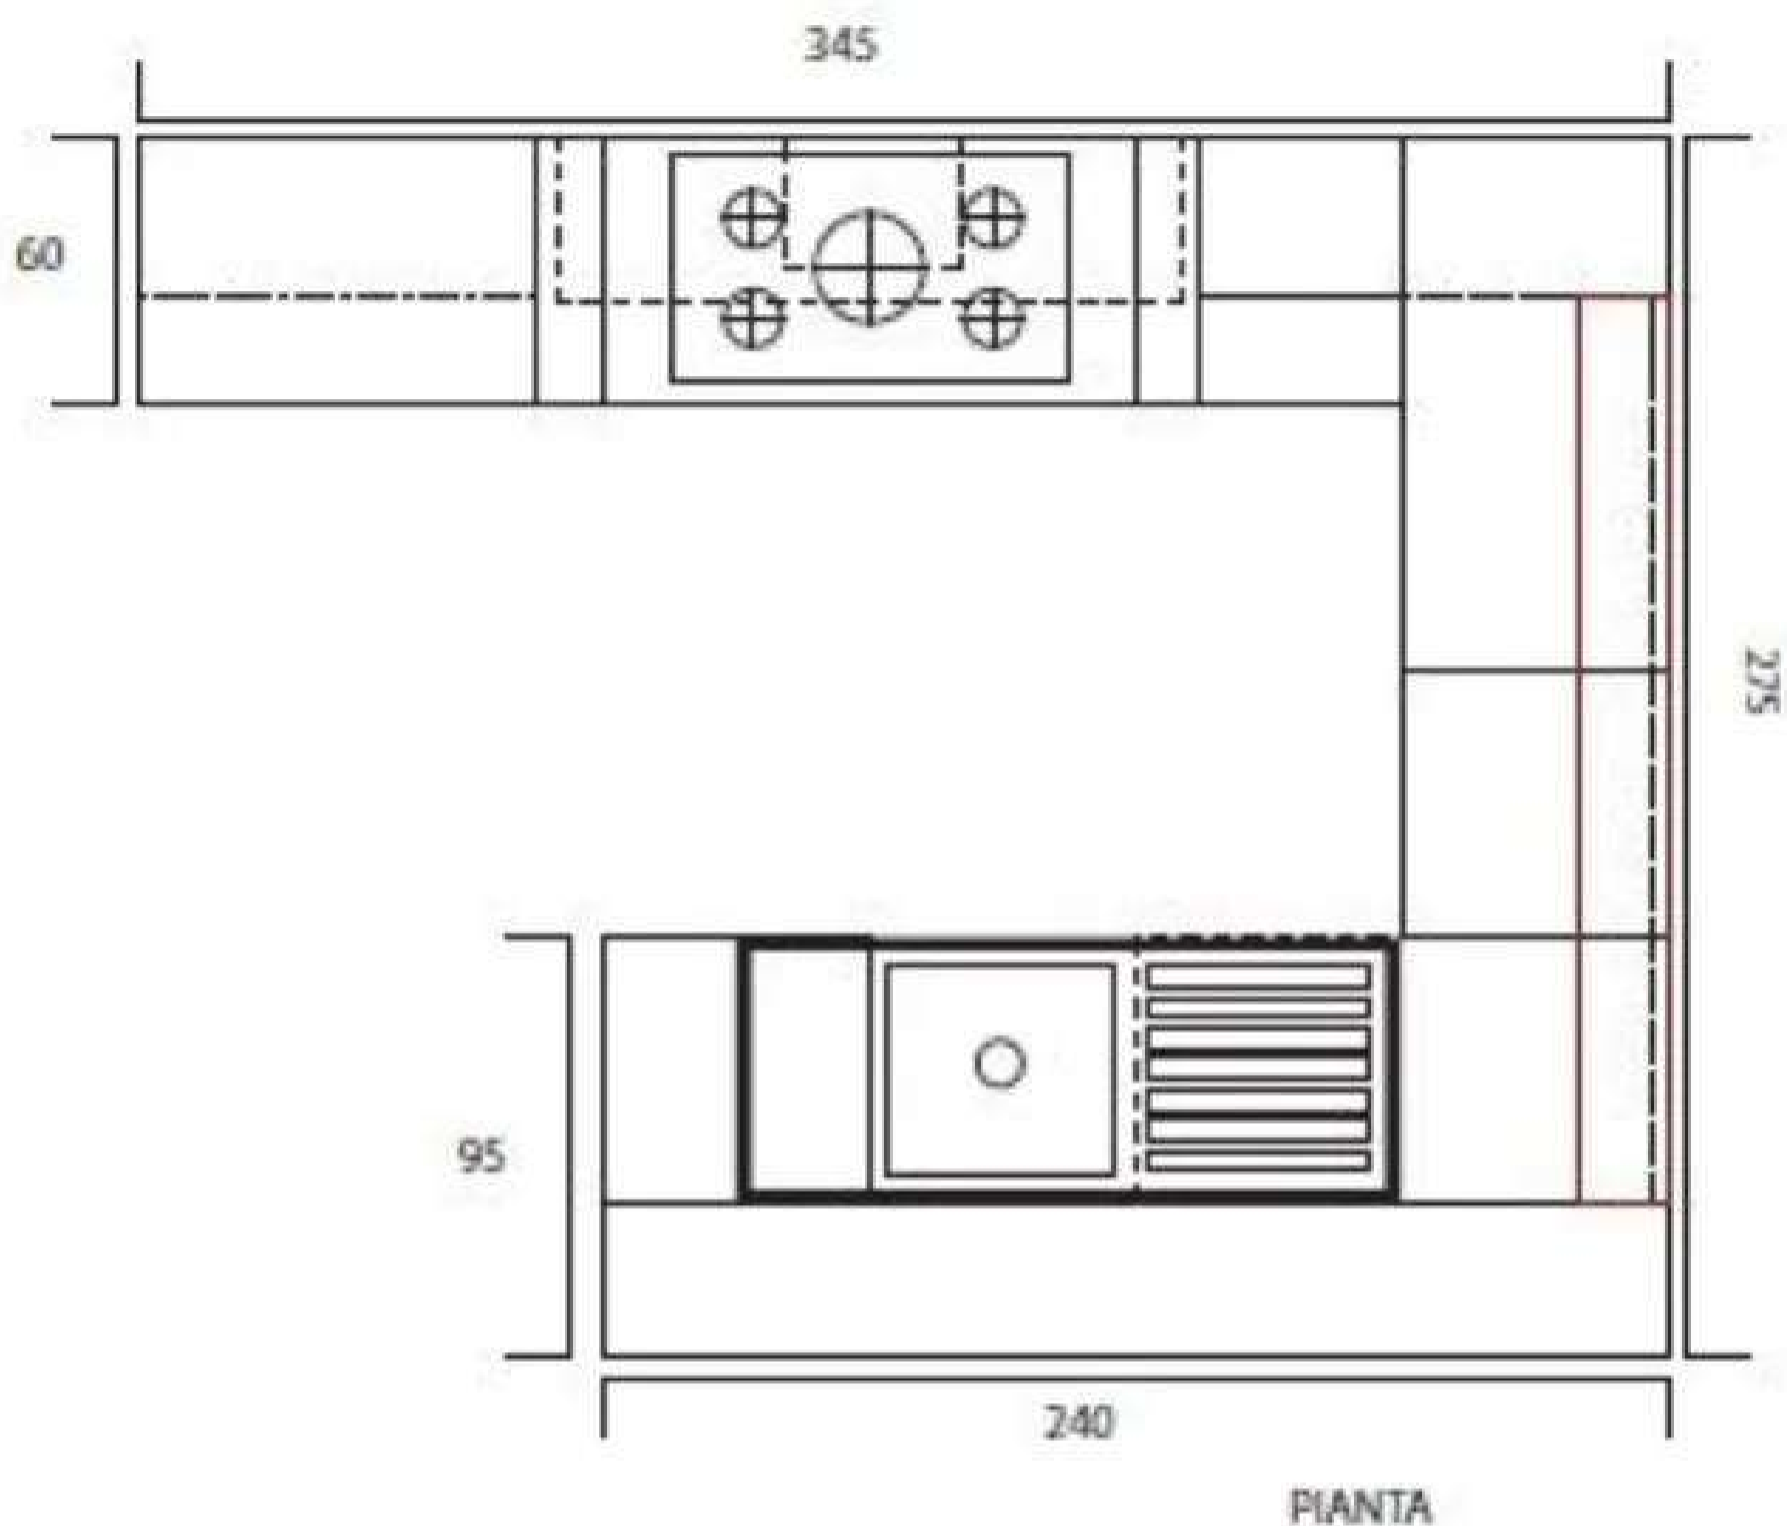

CUCINA CERTOSA SNAIDERO

Prezzo listino (IVA inclusa):
22.800,00 €

**Prezzo scontato (IVA inclusa):
13.200,00**

Risparmio: 9.600,00 (42%)

Prezzo escluso trasporto e
montaggio

Cucina Snaidero modello Certosa con ante e cestoni in ciliegio. La doppia modanatura del telaio crea dei giochi di ombre sulla superficie che ne accentuano la profondità. Inoltre, la scelta di forme semplici disegna un forte equilibrio tra un materiale tradizionale. Il piano di lavoro è in marmo botticino ed il lavello integrato sulla penisola dello stesso materiale. Di grande ricercatezza estetica è il pannello in boiserie, caratterizzato dallo stesso disegno dogato dello schienale in legno. Nella parte superiore è dotato di una cornice dove viene incassata l'illuminazione, mentre la sua superficie è predisposta per il fissaggio di una serie di mensoline, anch'esse illuminate, posizionabili a seconda delle proprie esigenze. Elettrodomestici compresi nel prezzo.