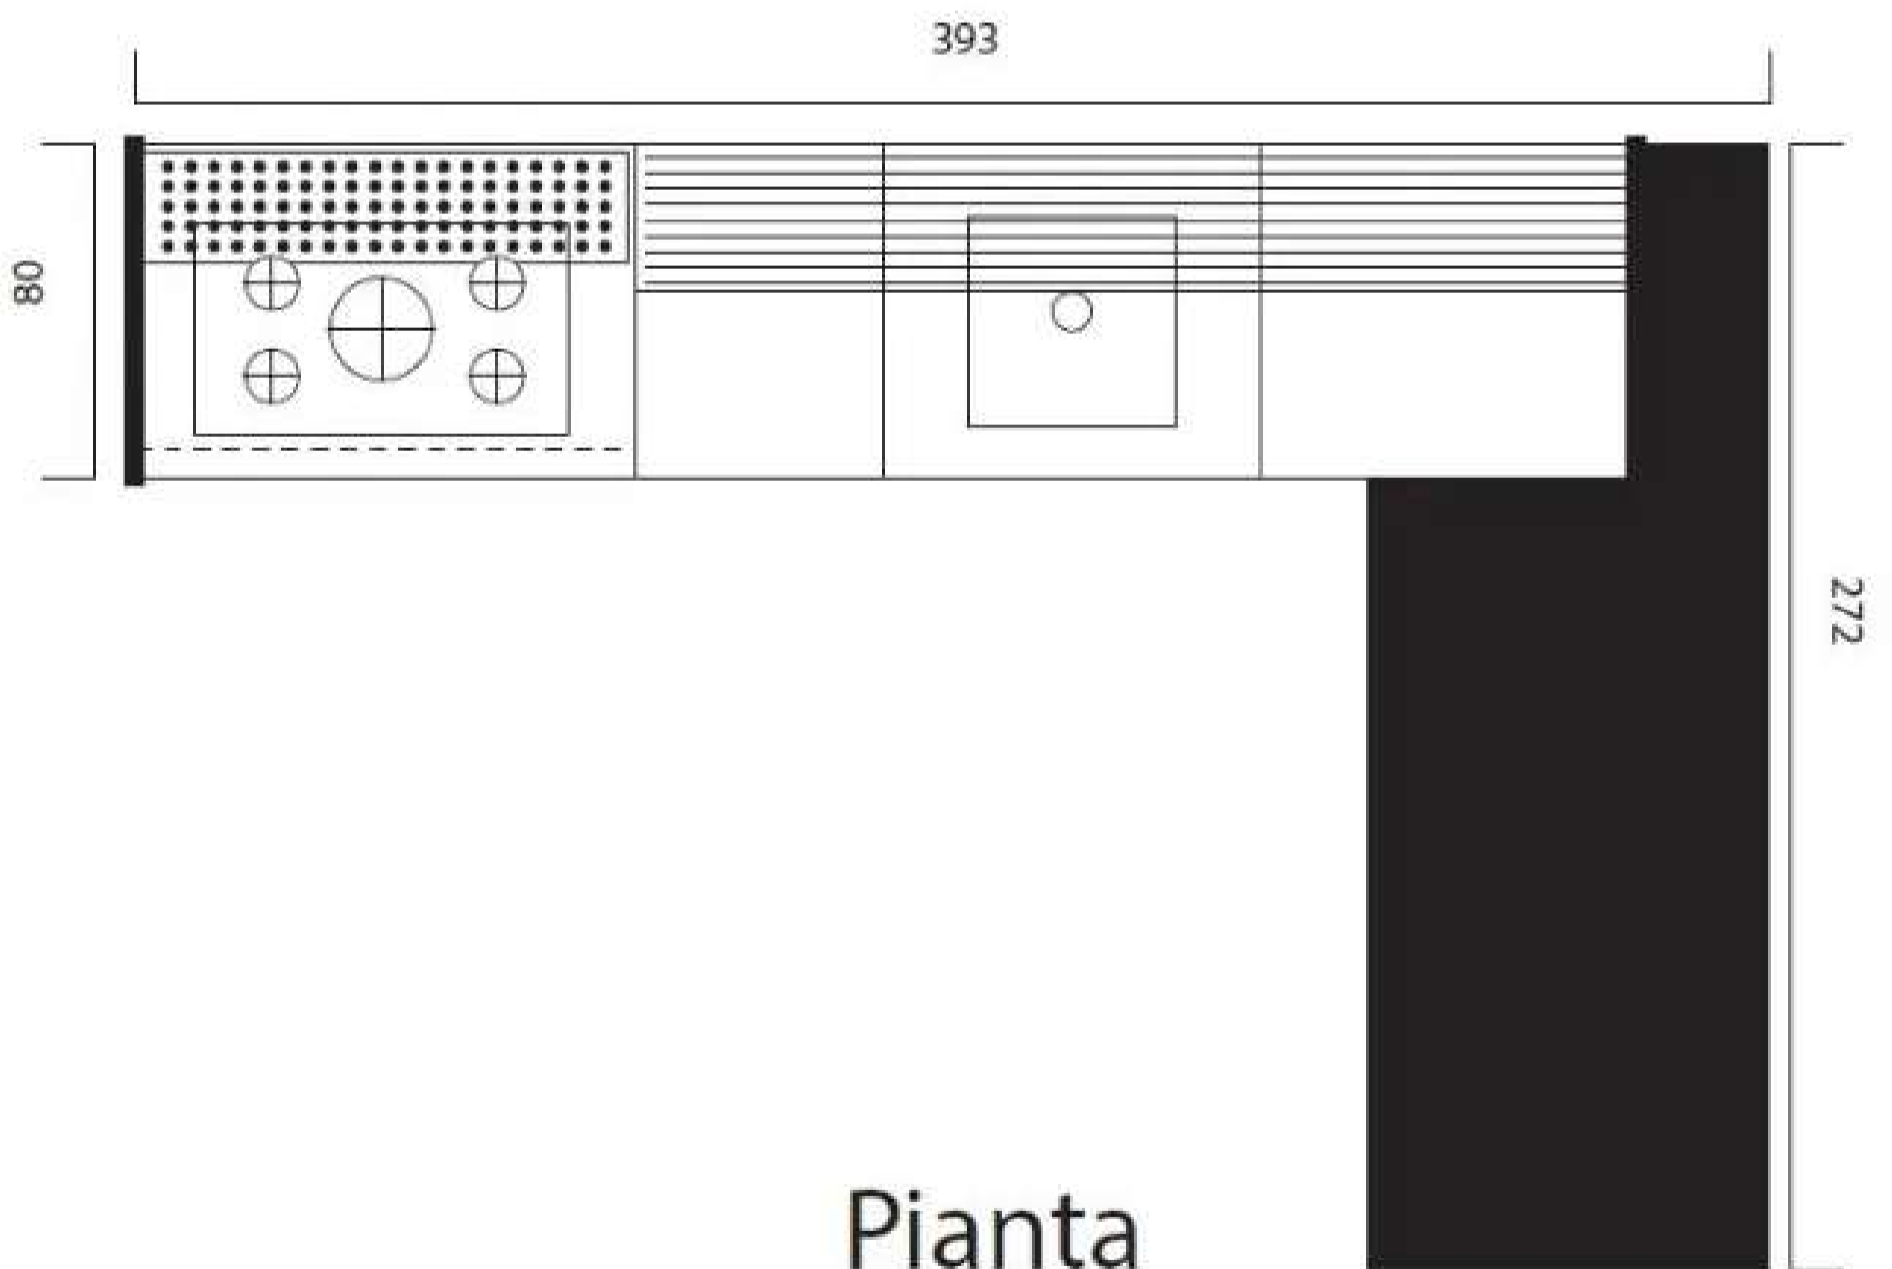

CUCINA RICICLANTINCA VALCUCINE

Pianta