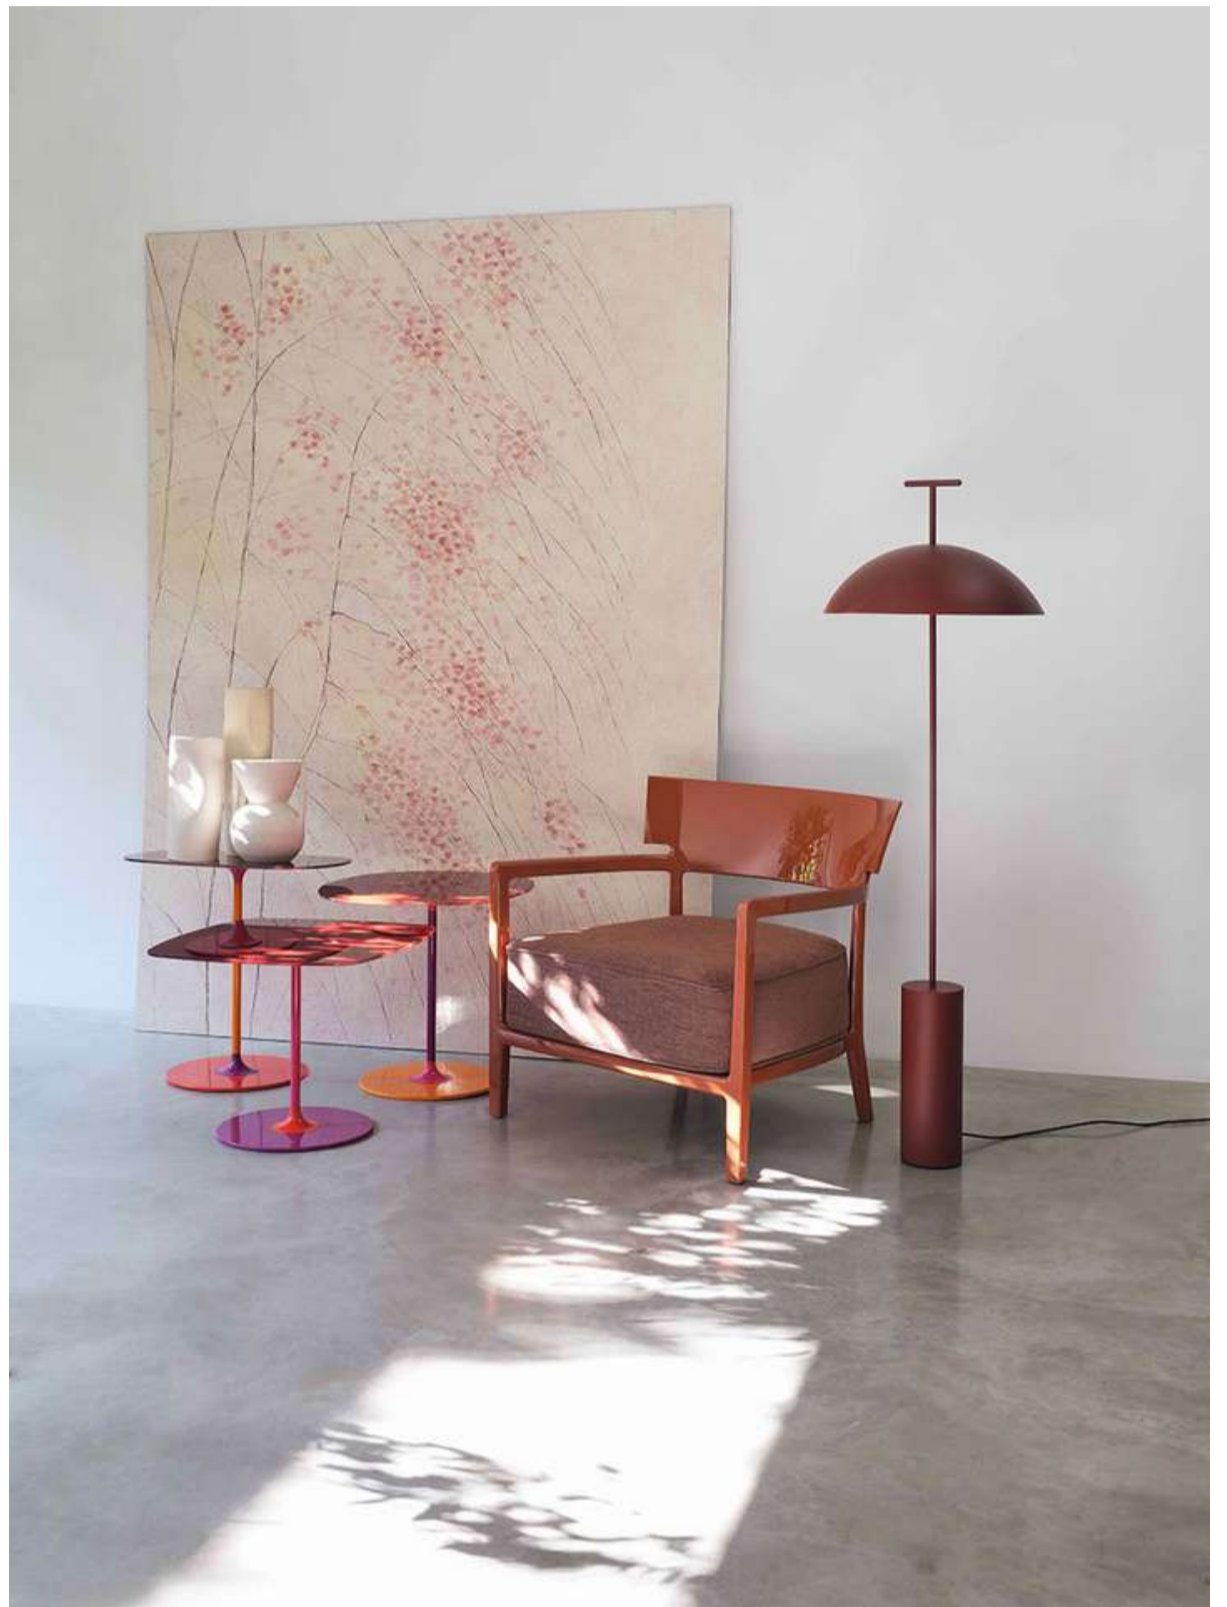

KARTELL GEEN-A LAMPADA

Geen-a è la una lampada da lettura Kartell. Essenziale nelle linee, una forma pulita, ma allo stesso tempo familiare ed intrigante, una base, un cappello, tre lampadine a led, uno stelo ed un'impugnatura, che consente facilmente la sua trasportabilità e tre colori in finitura opaca: bianco, nero e mattone.

Dimensioni 41l. x 132 h

Prezzo listino (IVA inclusa): 653,00 € cad.

Prezzo scontato (IVA inclusa): 556,00 € cad.

Risparmio: 97,00€ (15%)

Prezzo escluso trasporto e montaggio