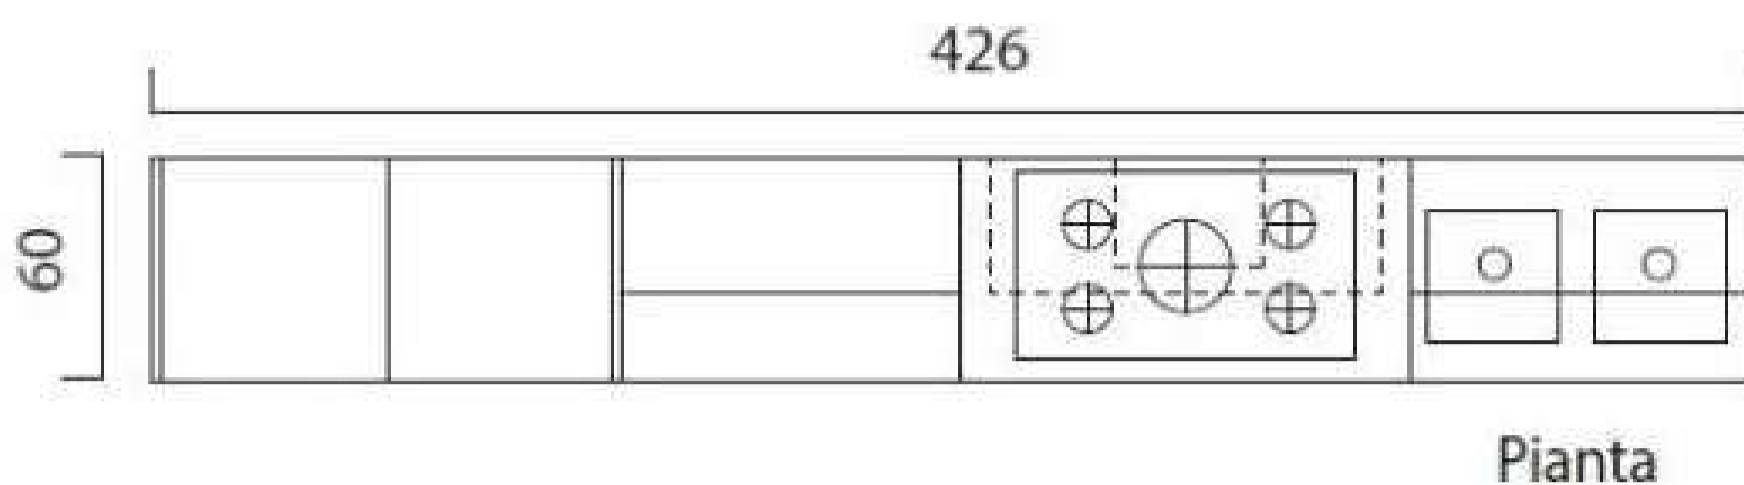

CUCINA TIME

SNAIDERO

Prezzo listino (IVA inclusa):
7.932,00 €

**Prezzo scontato (IVA inclusa):
4.300,00 €**

Risparmio: 3632,00€ (46%)

Prezzo escluso trasporto e
montaggio

La cucina Time della Snaidero, che vi proponiamo in pronta consegna, è in legno teak mentre il piano di lavoro in laminato è spesso 9 cm ed il bordo in massello di teak da 3 metri. Le guide sono in acciaio inox con sistema di illuminazione. Include il blocco colonne con forno, frigo e lavastoviglie che possono essere installati separatamente o in linea con il resto della composizione, come si può vedere dalle foto.

Gli elettrodomestici (Smeg, Rex e Whirlpool) ed il lavello da due vasche (Franke) sono inclusi nel prezzo.