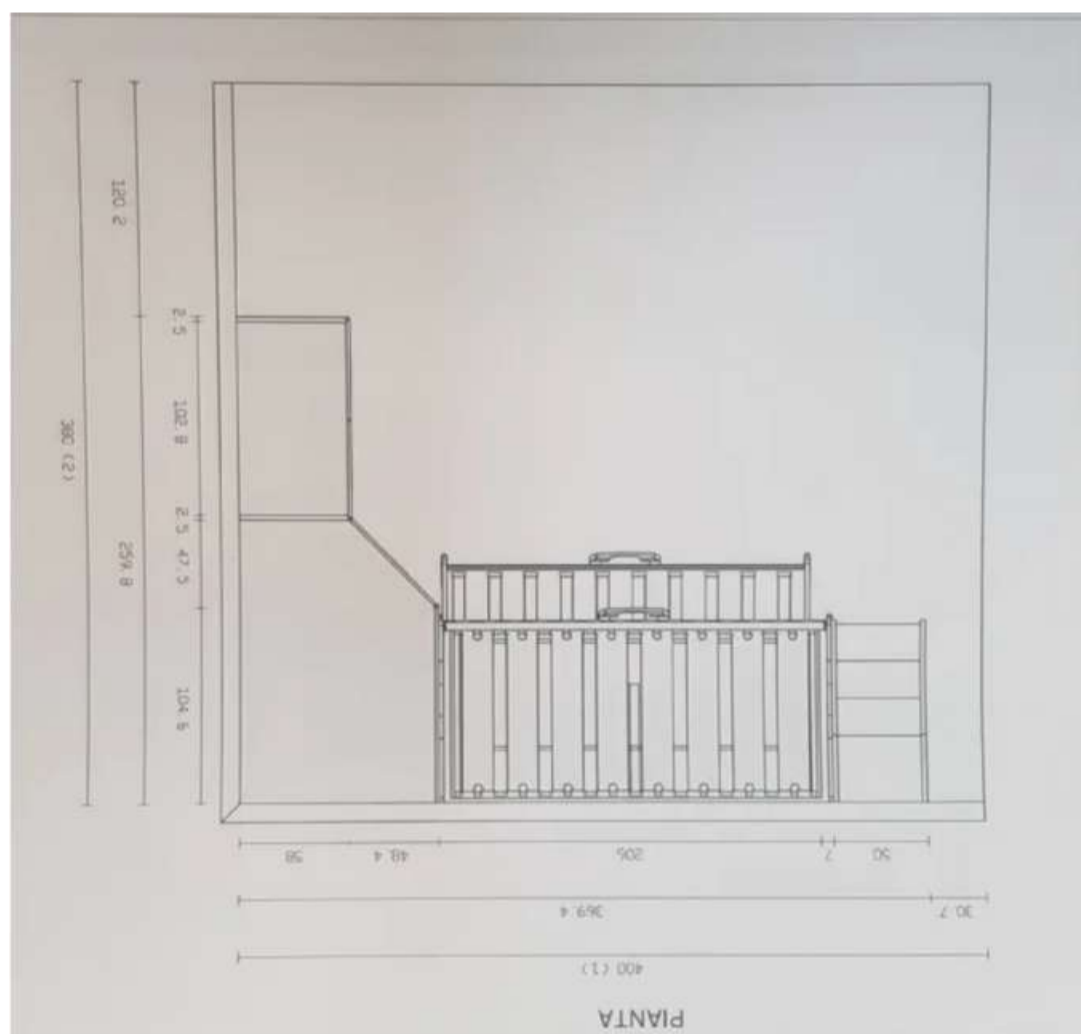

CAMERETTA KIDS MORETTI COMPACT

Cameretta Moretti Compact composta da letto a soppalco, scrittoio, e secondo letto a cassettoni reti a doghe e materassi a molle.

La composizione è arricchita da una cabina armadio e modulo a 2 ante.

Dimensioni l.369,4 p.259,8 h. 258.

Prezzo listino (IVA inclusa): 5.612,00 €

Prezzo scontato (IVA inclusa): 3.600,00 €

Risparmio 2.0120,00 € (36%)

Prezzo escluso trasporto e montaggio