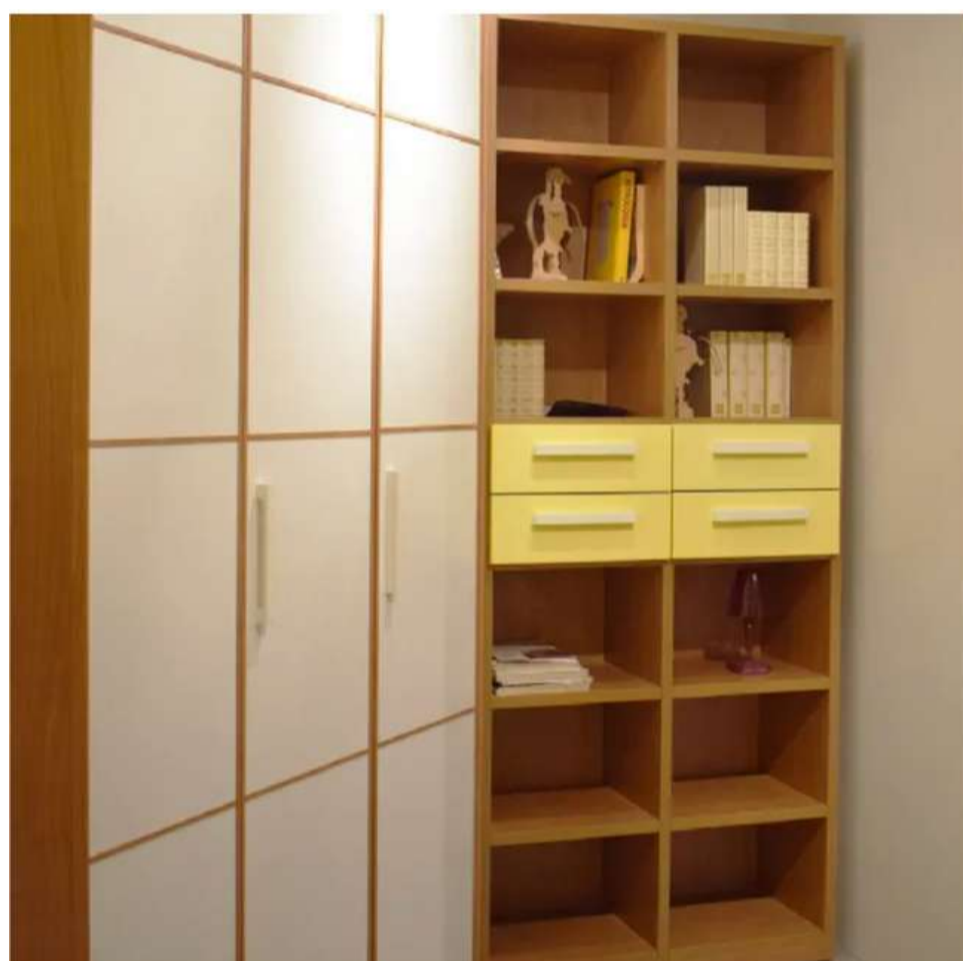

CAMERETTA KIDS ZALF

Cameretta Zalf comprensiva di
1_cabina armadio e elemento
laterale sx, 2 moduli libreria in
ciliegio e particolari giallo
limone.

Dimensioni cabina angolare
l.183 x l.250;
letto da l.120 p. 210 h. 90;
comodini l. 45 p.45 h. 47;
boiserie l.226 h. 180.

Prezzo listino (IVA inclusa): 7.600,00 €

Prezzo scontato (IVA inclusa): 2.500,00 €

Risparmio 5.100,00 € (67%)

Prezzo escluso trasporto e montaggio