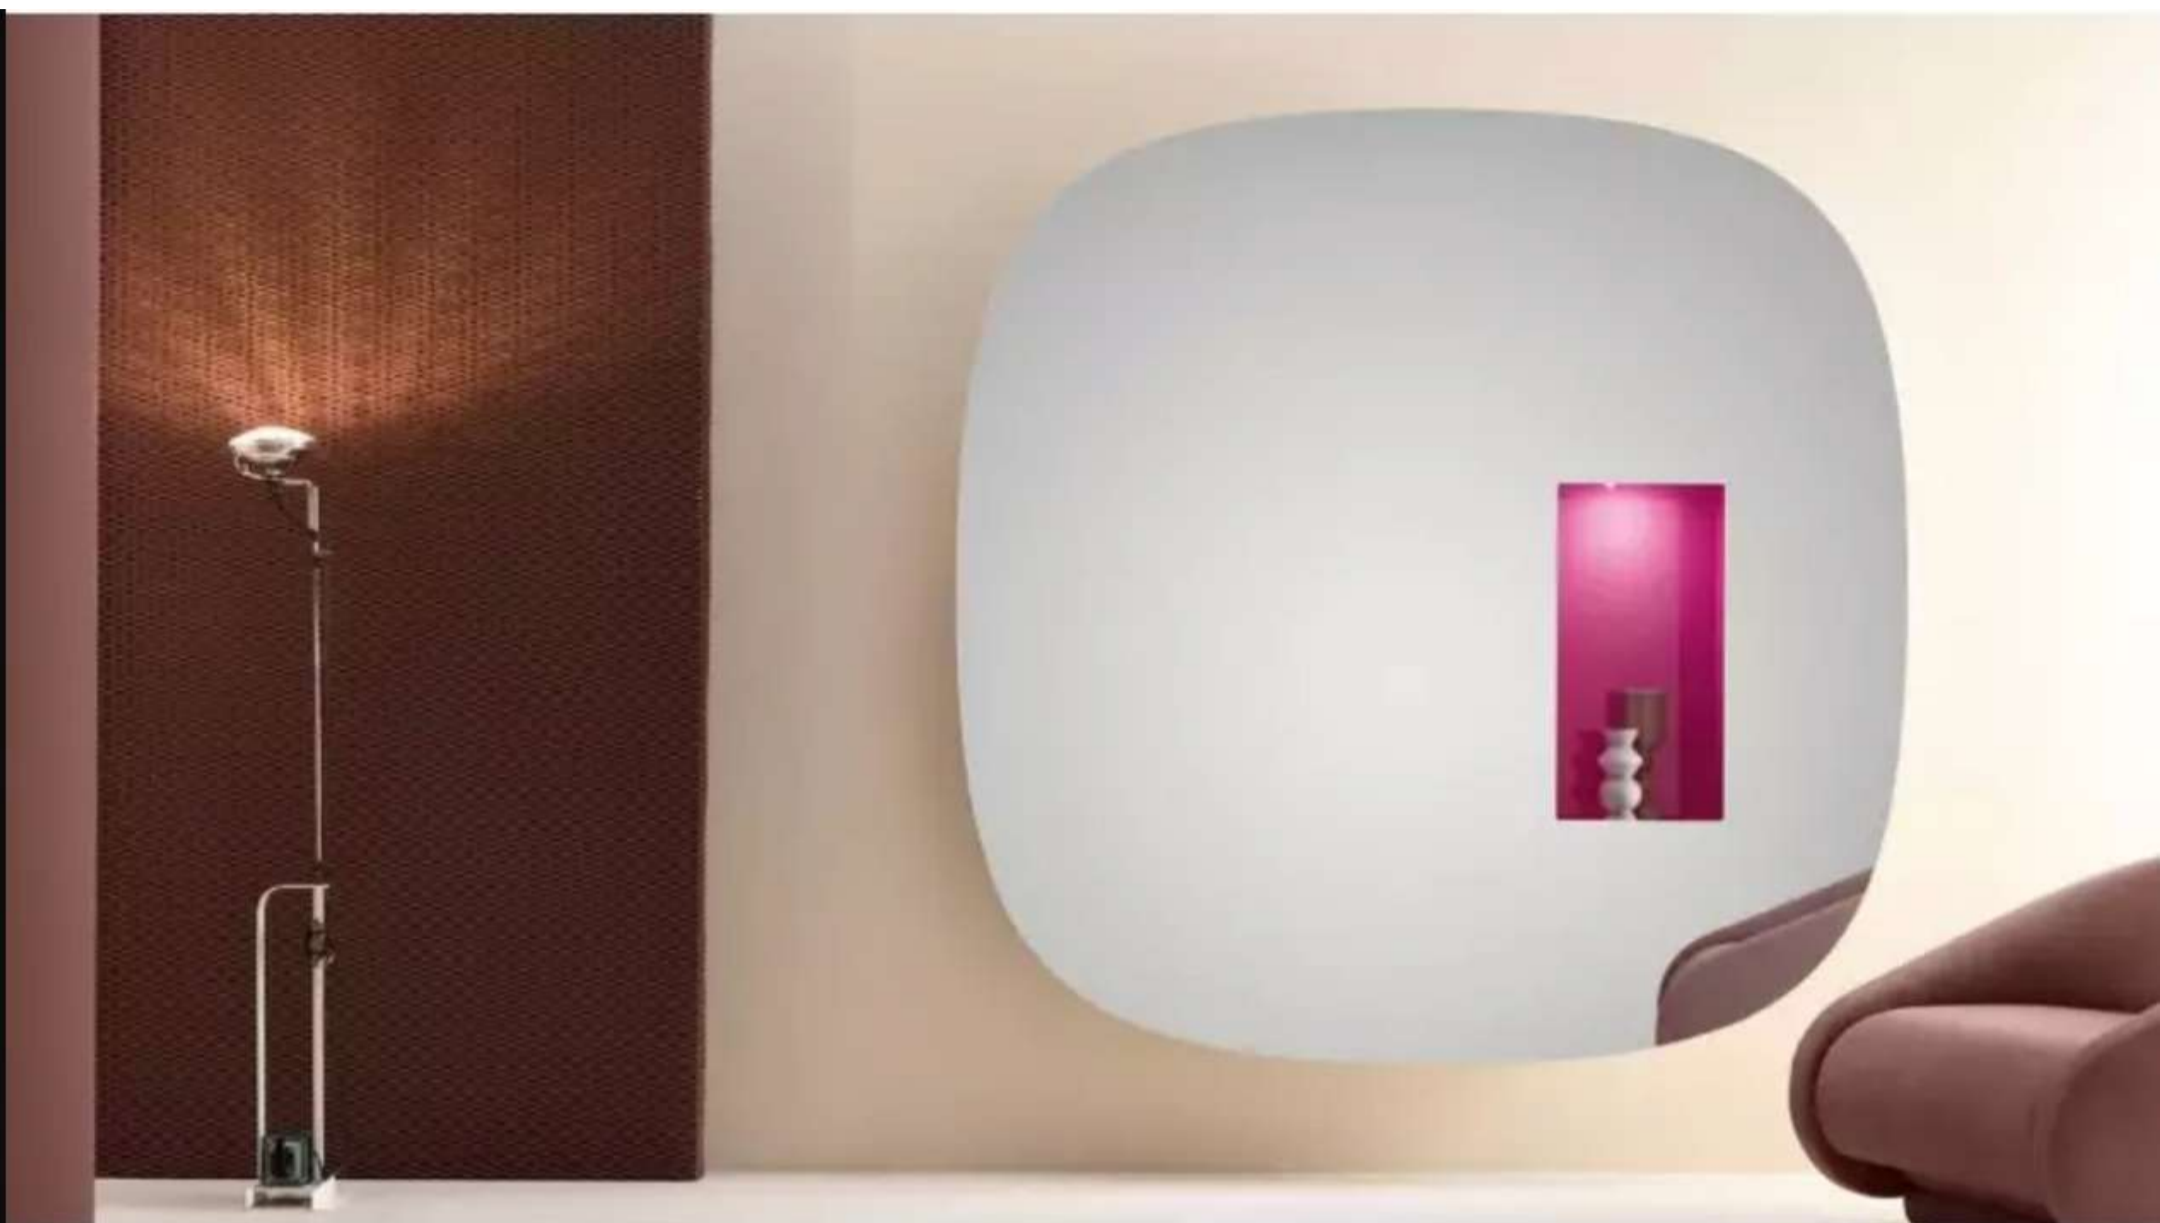

## LIBRERIA ADAM WOOD

Una libreria leggerissima che può essere acquistata e semplicemente montata. Adam Wood è un elemento d'arredo capace di dare una nuova personalità agli ambienti, grazie alla modularità delle sue combinazioni: i singoli moduli possono essere accostati per creare sviluppi lineari in base a specifiche necessità mentre i ripiani possono essere montati su diverse altezze per realizzare configurazioni sempre diverse. Adam Wood è disponibile con il piano in legno scuro e la struttura nera e in legno nero con la struttura di colore nero.

Misure: l. 193 cm, p. 32 cm, h. 215 cm.

Prezzo listino (IVA inclusa): 3788,00 €

**Prezzo scontato (IVA inclusa): 3200,00 €**

Risparmio: 588 € (16%)

Prezzo escluso trasporto e montaggio

# SPECCHIO APERTURE TONELLI DESIGN

Specchio da parete. Vano interno laccato bianco. Illuminazione led con sensore di movimento. Tonelli Design offre prodotti moderni contraddistinti da un'eleganza inconfondibile. Eccellenza made in Italy.