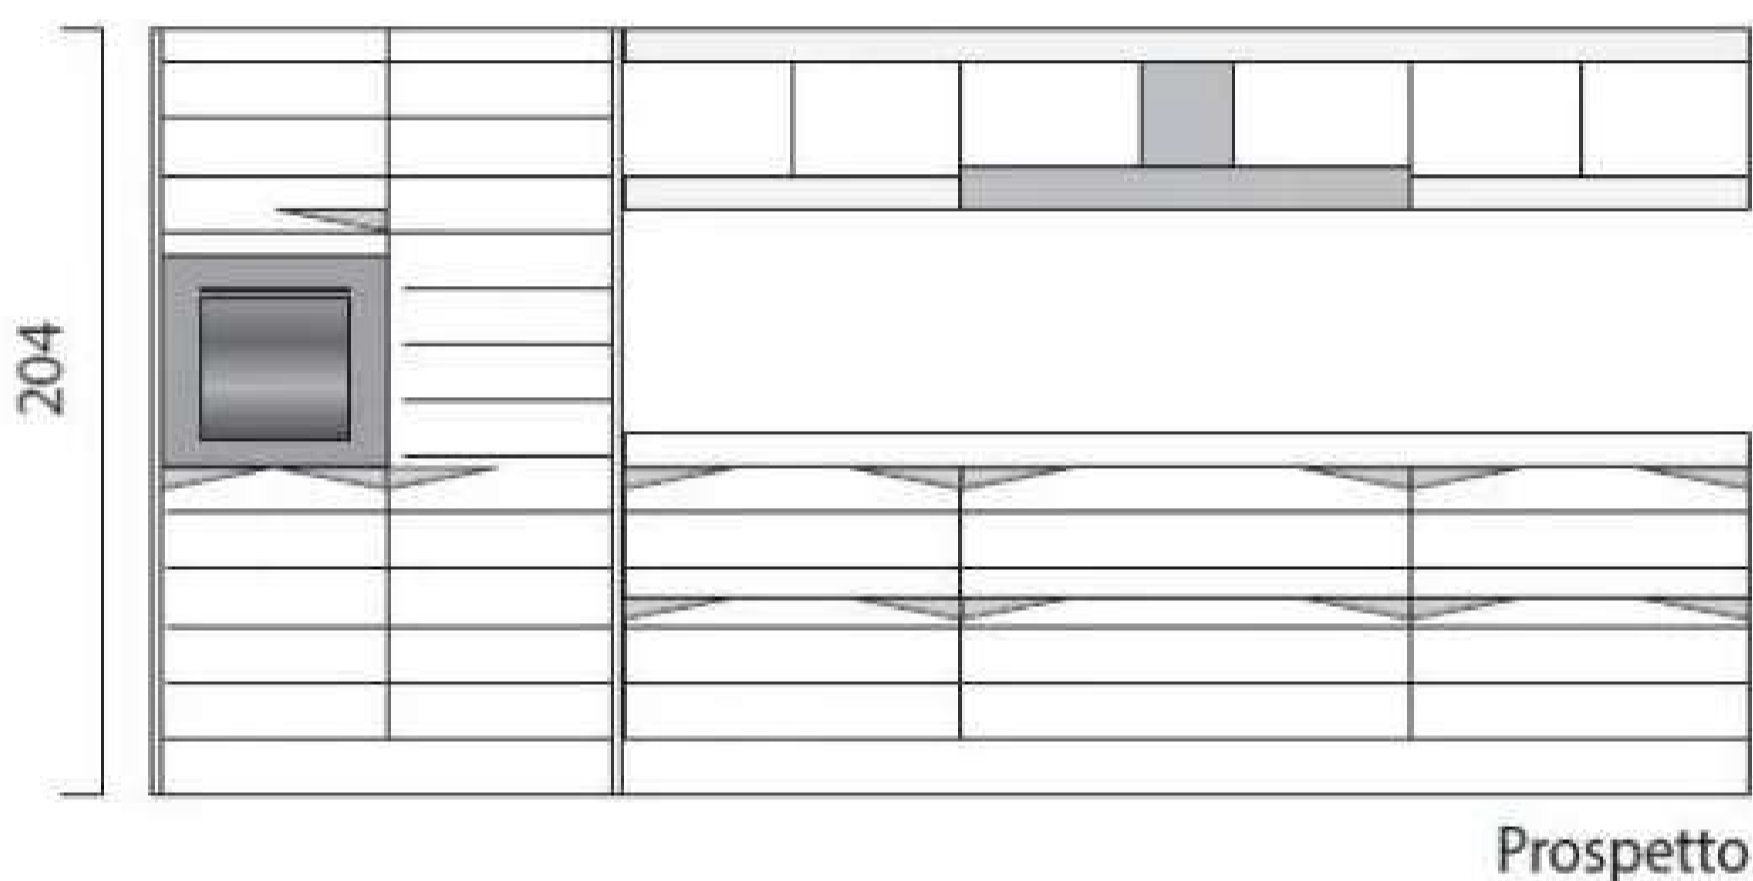

CUCINA TIME

SNAIDERO

Prezzo listino (IVA inclusa):
7.932,00 €

**Prezzo scontato (IVA inclusa):
4.300,00 €**

Risparmio: 3632,00€ (46%)

Prezzo escluso trasporto e
montaggio

La cucina Time della Snaidero, che vi proponiamo in pronta consegna, è in legno teak mentre il piano di lavoro in laminato è spesso 9 cm ed il bordo in massello di teak da 3 metri. Le guide sono in acciaio inox con sistema di illuminazione. Include il blocco colonne con forno, frigo e lavastoviglie che possono essere installati separatamente o in linea con il resto della composizione, come si può vedere dalle foto.

Gli elettrodomestici (Smeg, Rex e Whirlpool) ed il lavello da due vasche (Franke) sono inclusi nel prezzo.