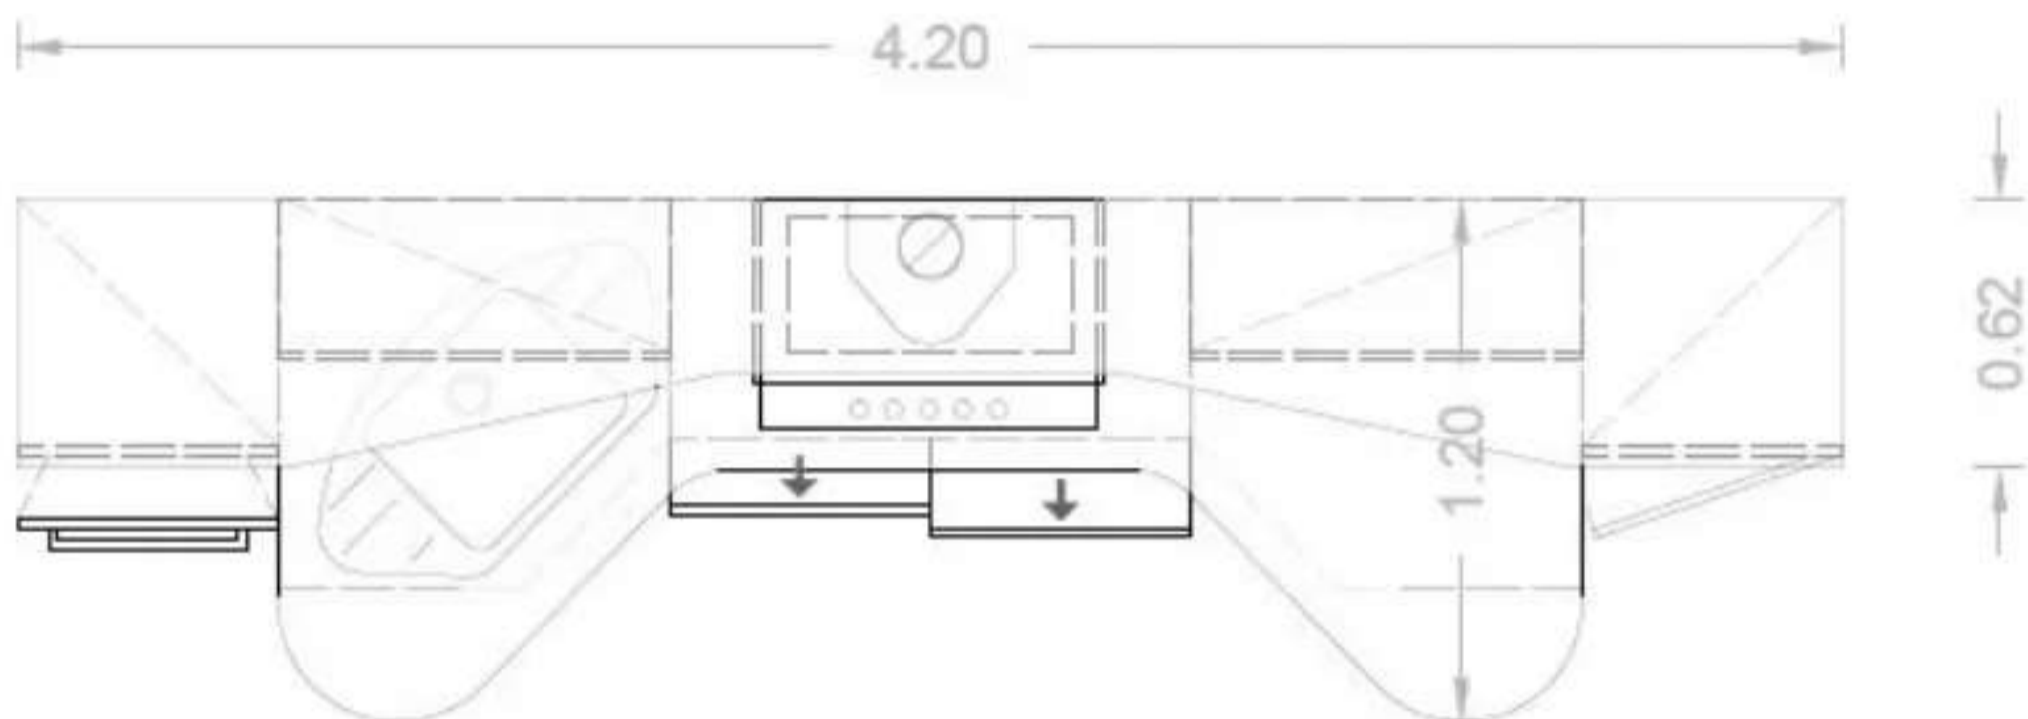

CUCINA SKY LINE

SNAIDERO

LCucina Snaidero, modello Skyline in laminato resina cenere (pensili) ed legno di olmo (basi). Il piano di lavoro spesso 4 cm in laminato resina cenere è illuminato da luci led incassate sotto la mensola di rifinitura posizionata sopra le colonne forno e frigo. La cucina è completa di elettrodomestici Foster/Siemens che possono anche essere scorporati dal prezzo dei mobili.

Dimensioni: larghezza 420 cm, profondità 60/125 cm, altezza 223cm

Prezzo listino (IVA inclusa): 20.134,00 €

Prezzo scontato (IVA inclusa): 9.900,00 €

Risparmio: 10.234,00 € (51%)

Prezzo escluso trasporto e montaggio